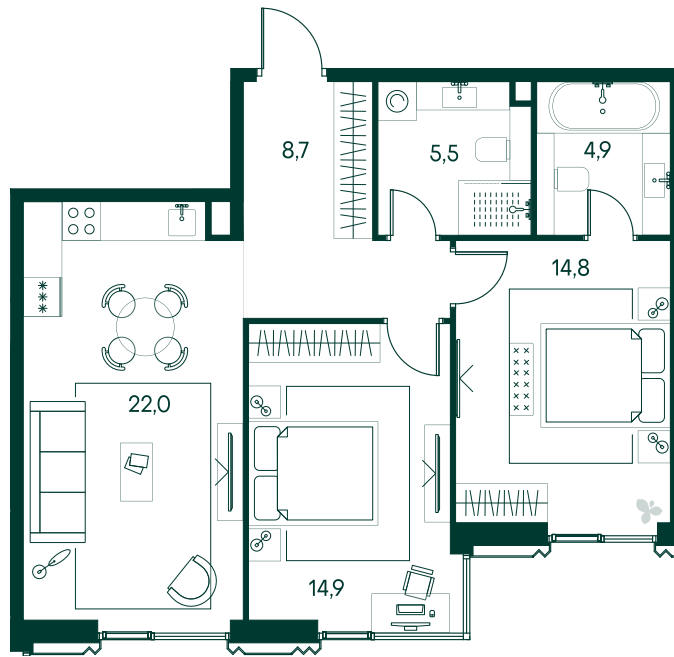

2-спальная № 362

Площадь	70.8 м²
Квартал	«Беллини»
Корпус	Строение 4
Этаж	3 из 11
Срок сдачи	3 кв. 2028

ОСОБЕННОСТИ КВАРТИРЫ

Мастер-спальня

Большая кухня

48 434 280 ₽

ОТ 232 926 ₽ В МЕСЯЦ В ИПОТЕКУ

КОРПУС НА ПЛАНЕ

ВИД ИЗ ОКНА