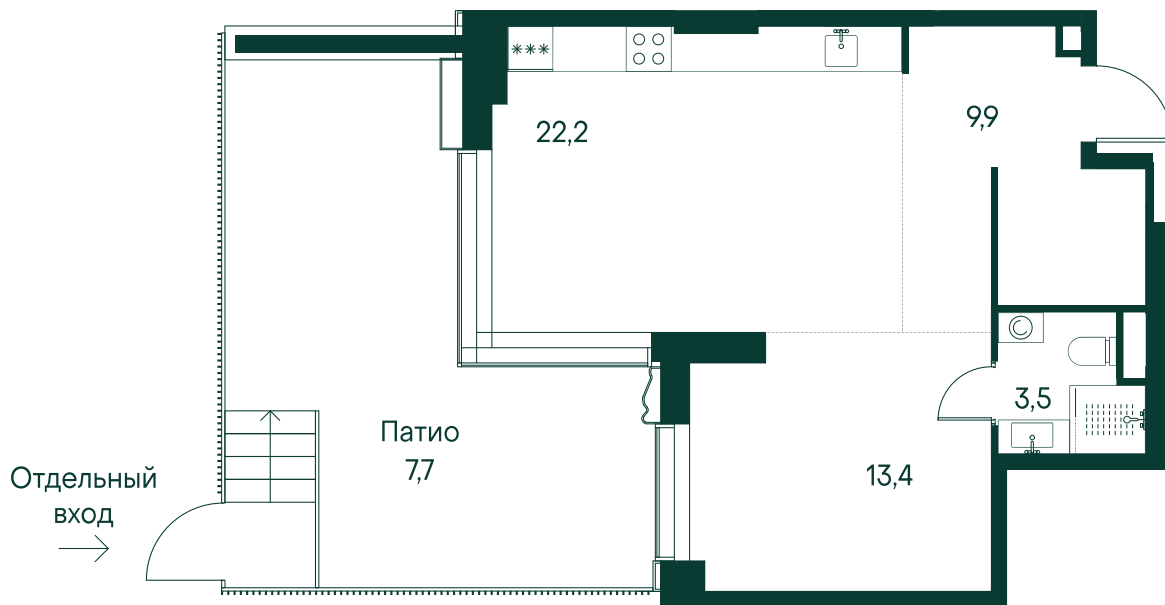

1-комнатная № 1

Площадь	56.7 м ²
Квартал	«Россини»
Корпус	Строение 1
Этаж	1 из 22
Срок сдачи	3 кв. 2024

ОСОБЕННОСТИ КВАРТИРЫ

- Угловое остекление
- Квартира в башне
- Двухсветовая квартира
- Патико

Информация по запросу

КОРПУС НА ПЛАНЕ

ВИД ИЗ ОКНА