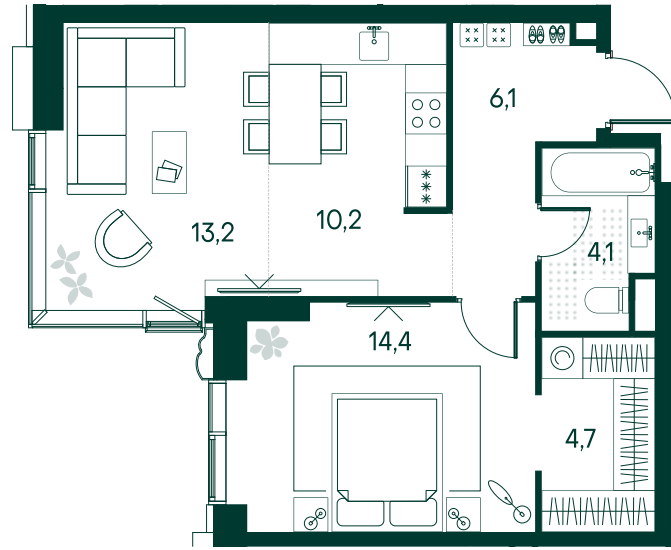

1-спальная № 186

Площадь	52.7 м ²
Квартал	«Россини»
Корпус	Строение 2
Этаж	7 из 22
Срок сдачи	3 кв. 2024

ОСОБЕННОСТИ КВАРТИРЫ

Гардеробная

Угловое остекление

Квартира в башне

Евро

34 017 850 ₽