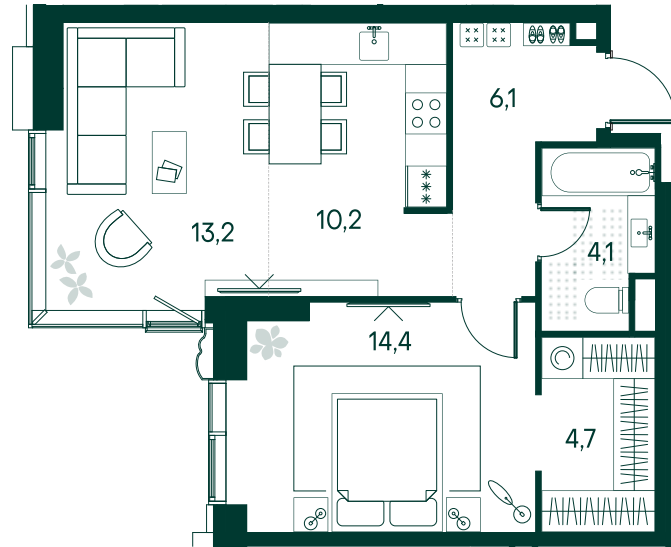

1-спальная № 186

Площадь	52.7 м ²
Квартал	«Россини»
Корпус	Строение 2
Этаж	7 из 22
Срок сдачи	3 кв. 2024

ОСОБЕННОСТИ КВАРТИРЫ

Гардеробная

Угловое остекление

Квартира в башне

Евро

34 017 850 ₽