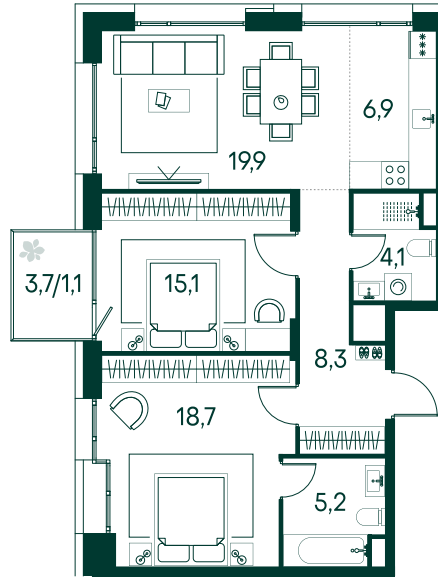

3-спальная № 569

Площадь	79.3 м ²
Квартал	«Вивальди»
Корпус	Строение 6
Этаж	2 из 13
Срок сдачи	2 кв. 2025

ОСОБЕННОСТИ КВАРТИРЫ

- Угловое остекление
- Большая гостиная
- Мастер-спальня
- Большая кухня

43 908 410 ₽