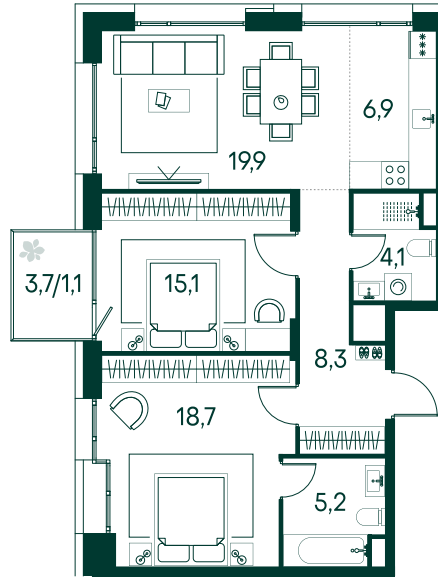

3-спальная № 569

Площадь	79.3 м ²
Квартал	«Вивальди»
Корпус	Строение 6
Этаж	2 из 13
Срок сдачи	2 кв. 2025

ОСОБЕННОСТИ КВАРТИРЫ

- Угловое остекление
- Большая гостиная
- Мастер-спальня
- Большая кухня

38 833 210 ₽