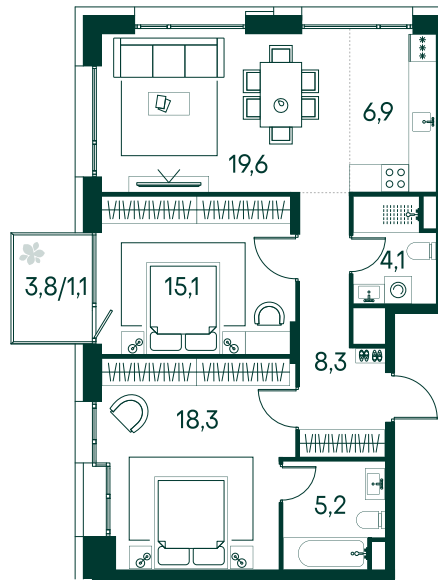

3-спальная № 569

Площадь	78.6 м²
Квартал	«Вивальди»
Корпус	Строение 6
Этаж	2 из 13
Срок сдачи	3 кв. 2025

ОСОБЕННОСТИ КВАРТИРЫ

- Угловое остекление
- Большая гостиная
- Мастер-спальня
- Большая кухня

50 744 160 ₹

ОТ 259 029 ₹ В МЕСЯЦ В ИПОТЕКУ

КОРПУС НА ПЛАНЕ

ВИД ИЗ ОКНА

МОСКВА-РЕКА