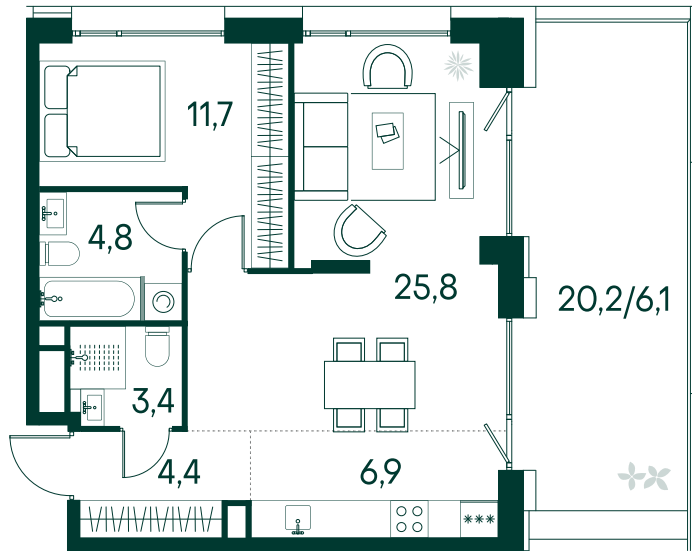

1-спальная № 570

Площадь	63.1 м ²
Квартал	«Вивальди»
Корпус	Строение 6
Этаж	2 из 13
Срок сдачи	2 кв. 2025

ОСОБЕННОСТИ КВАРТИРЫ

- Угловое остекление
- Большая гостиная
- Мастер-спальня
- Терраса
- Большая кухня