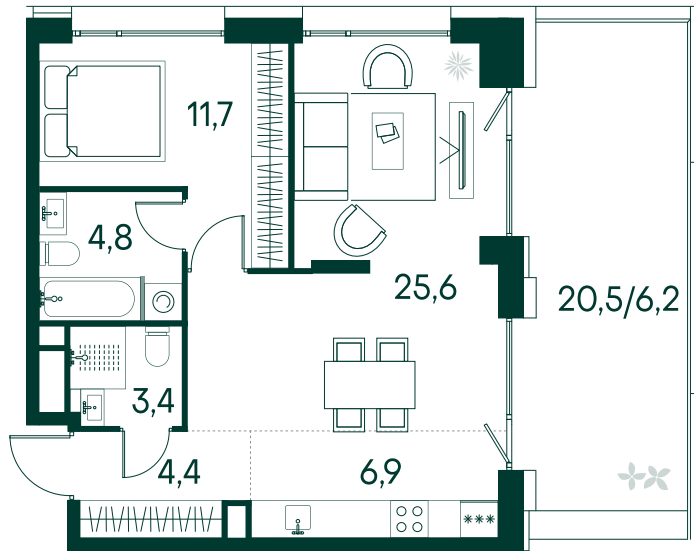

1-спальная № 570

Площадь	63 м²
Квартал	«Вивальди»
Корпус	Строение 6
Этаж	2 из 13
Срок сдачи	3 кв. 2025

ОСОБЕННОСТИ КВАРТИРЫ

- Угловое остекление
- Большая гостиная
- Мастер-спальня
- Терраса
- Большая кухня