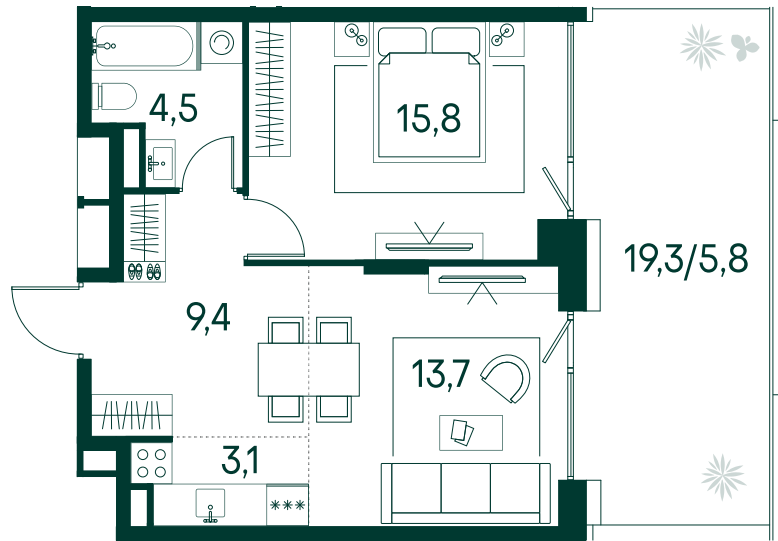

1-спальная № 571

Площадь	52.3 м ²
Квартал	«Вивальди»
Корпус	Строение 6
Этаж	2 из 13
Срок сдачи	2 кв. 2025

ОСОБЕННОСТИ КВАРТИРЫ

- Большая гостиная
- Терраса

34 810 880 ₹

ОТ 326 760 ₹ В МЕСЯЦ В ИПОТЕКУ

КОРПУС НА ПЛАНЕ

ВИД ИЗ ОКНА

МОСКВА-РЕКА