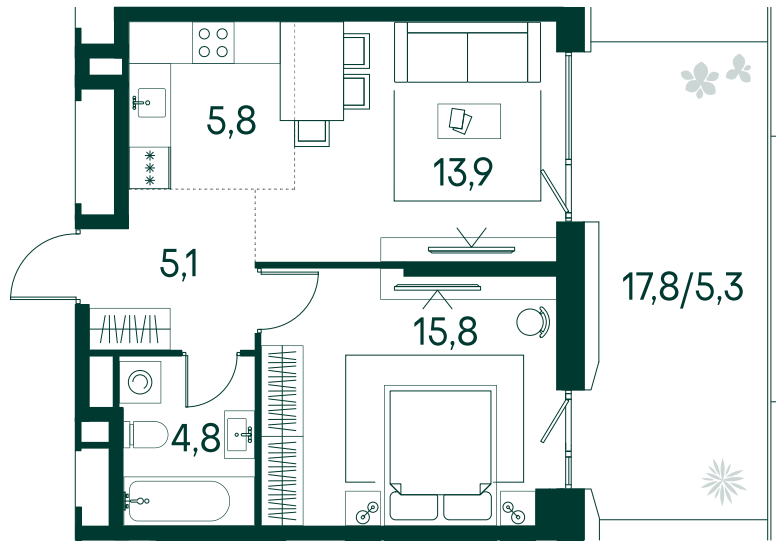

1-спальная № 572

Площадь	50,7 м²
Квартал	«Вивальди»
Корпус	Строение 6
Этаж	2 из 13
Срок сдачи	2 кв. 2025

ОСОБЕННОСТИ КВАРТИРЫ

- Большая гостиная
- Терраса

33 969 000 ₽

ОТ 318 857 ₽ В МЕСЯЦ В ИПОТЕКУ

КОРПУС НА ПЛАНЕ

ВИД ИЗ ОКНА

МОСКВА-РЕКА