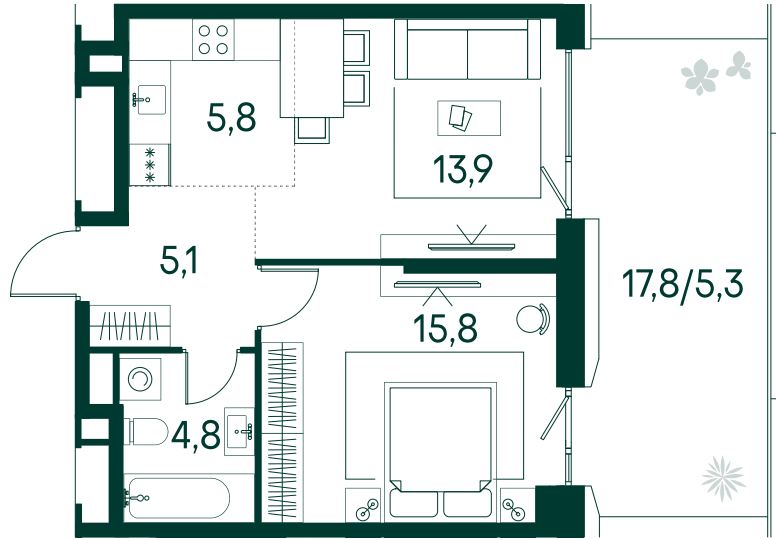

1-спальная № 572

Площадь	50.7 м ²
Квартал	«Вивальди»
Корпус	Строение 6
Этаж	2 из 13
Срок сдачи	2 кв. 2025

ОСОБЕННОСТИ КВАРТИРЫ

- Большая гостиная
- Терраса

32 955 000 ₽

ОТ 336 083 ₽ В МЕСЯЦ В ИПОТЕКУ

КОРПУС НА ПЛАНЕ

ВИД ИЗ ОКНА

МОСКВА-РЕКА