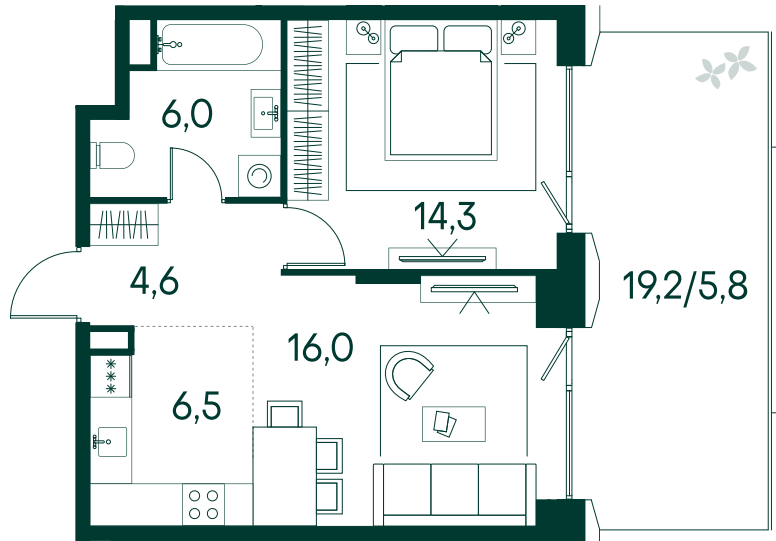

## 1-спальная № 573

Площадь	53.2 м²
Квартал	«Вивальди»
Корпус	Строение 6
Этаж	2 из 13
Срок сдачи	3 кв. 2025

### ОСОБЕННОСТИ КВАРТИРЫ

- Большая гостиная
- Терраса

36 841 000 ₽

ОТ 188 058 ₽ В МЕСЯЦ В ИПОТЕКУ

### КОРПУС НА ПЛАНЕ