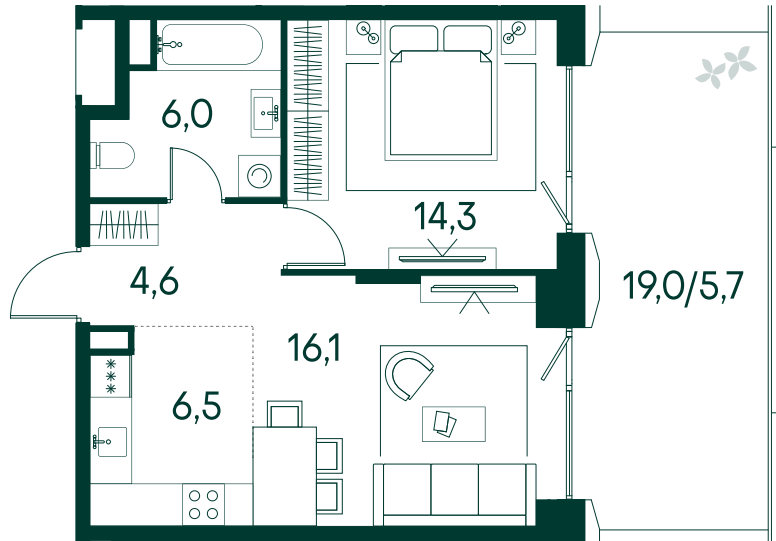

1-спальная № 573

Площадь	53.2 м ²
Квартал	«Вивальди»
Корпус	Строение 6
Этаж	2 из 13
Срок сдачи	2 кв. 2025

ОСОБЕННОСТИ КВАРТИРЫ

Большая гостиная

Терраса

35 489 720 ₽

ОТ 361 932 ₽ В МЕСЯЦ В ИПОТЕКУ

КОРПУС НА ПЛАНЕ

ВИД ИЗ ОКНА

МОСКВА-РЕКА