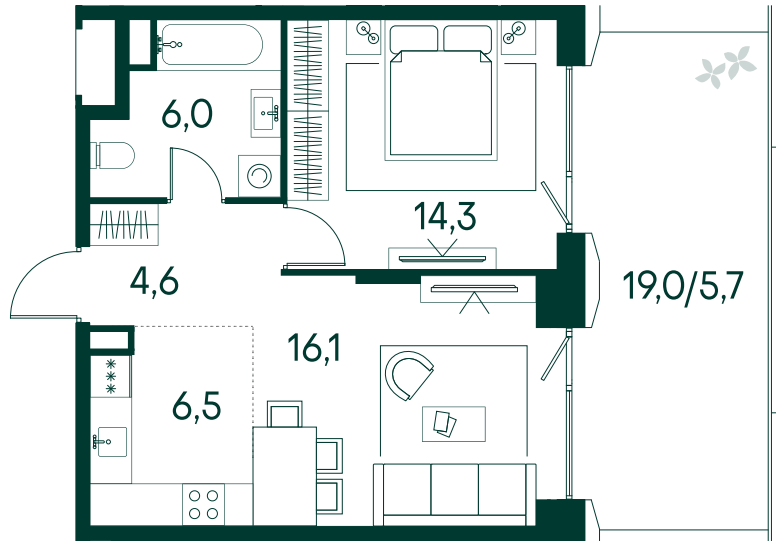

1-спальная № 573

Площадь	_____	53.2 м ²
Квартал	_____	«Вивальди»
Корпус	_____	Строение 6
Этаж	_____	2 из 13
Срок сдачи	_____	2 кв. 2025

ОСОБЕННОСТИ КВАРТИРЫ

-  Большая гостиная
-  Терраса

34 425 720 ₺

ОТ 311 758 ₺ В МЕСЯЦ В ИПОТЕКУ

КОРПУС НА ПЛАНЕ

ВИД ИЗ ОКНА