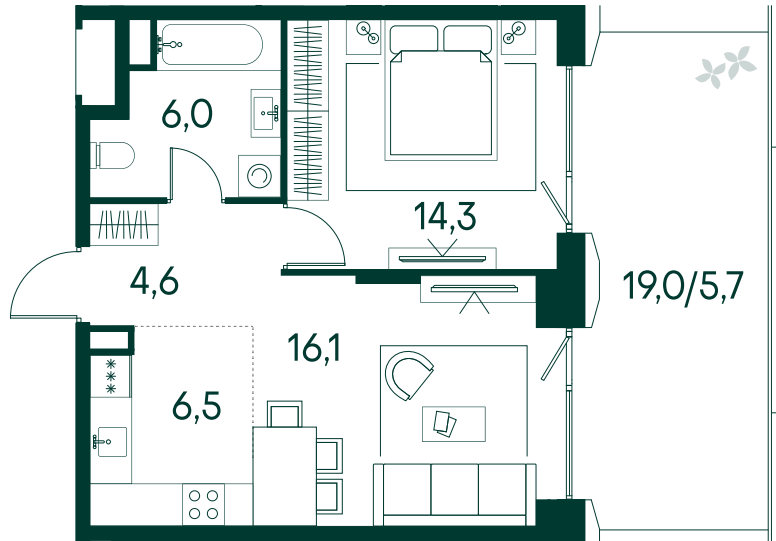

## 1-спальная № 573

Площадь	_____	53.2 м <sup>2</sup>
Квартал	_____	«Вивальди»
Корпус	_____	Строение 6
Этаж	_____	2 из 13
Срок сдачи	_____	2 кв. 2025

### ОСОБЕННОСТИ КВАРТИРЫ

Большая гостиная

Терраса

### КОРПУС НА ПЛАНЕ

### ВИД ИЗ ОКНА