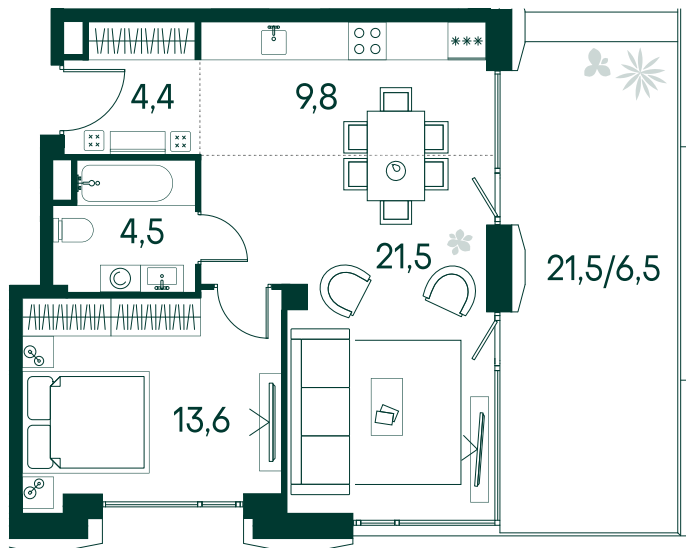

1-спальная № 574

Площадь	60.3 м ²
Квартал	«Вивальди»
Корпус	Строение 6
Этаж	2 из 13
Срок сдачи	2 кв. 2025

ОСОБЕННОСТИ КВАРТИРЫ

- Большая гостиная
- Терраса
- Большая кухня

39 062 340 ₽

ОТ 326 764 ₽ В МЕСЯЦ В ИПОТЕКУ

КОРПУС НА ПЛАНЕ

ВИД ИЗ ОКНА

МОСКВА-РЕКА