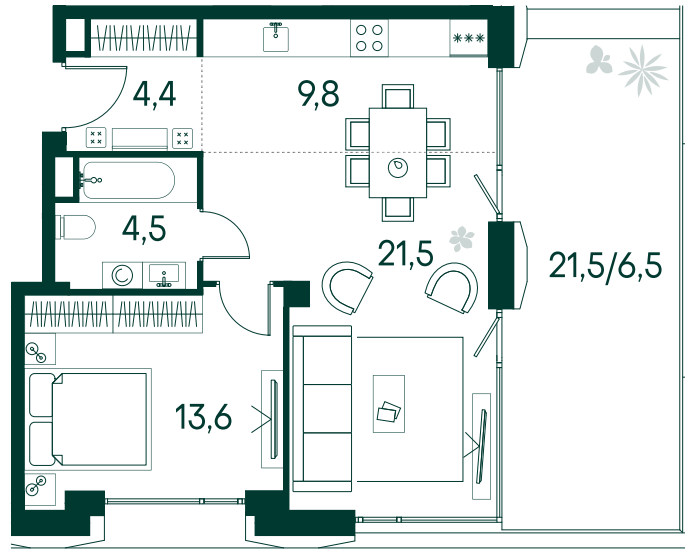

1-спальная № 574

Площадь	60.3 м ²
Квартал	«Вивальди»
Корпус	Строение 6
Этаж	2 из 13
Срок сдачи	2 кв. 2025

ОСОБЕННОСТИ КВАРТИРЫ

- Большая гостиная
- Терраса
- Большая кухня

40 268 340 ₽

ОТ 410 666 ₽ В МЕСЯЦ В ИПОТЕКУ

КОРПУС НА ПЛАНЕ

ВИД ИЗ ОКНА

МОСКВА-РЕКА