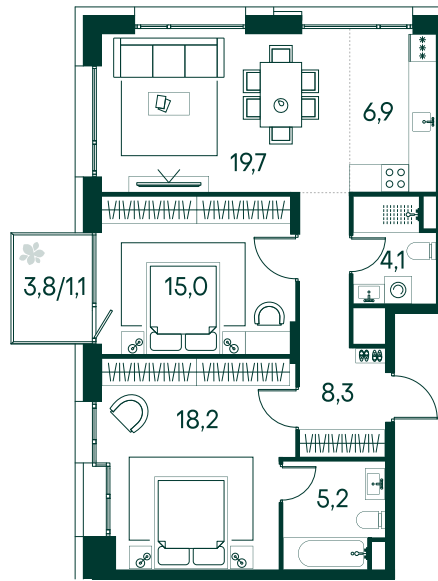

## 3-спальная № 577

Площадь	78.5 м <sup>2</sup>
Квартал	«Вивальди»
Корпус	Строение 6
Этаж	3 из 13
Срок сдачи	3 кв. 2025

### ОСОБЕННОСТИ КВАРТИРЫ

- Угловое остекление
- Большая гостиная
- Мастер-спальня
- Большая кухня

**50 915 100 ₹**

ОТ 259 901 ₹ В МЕСЯЦ В ИПОТЕКУ

### КОРПУС НА ПЛАНЕ

### ВИД ИЗ ОКНА

МОСКВА-РЕКА