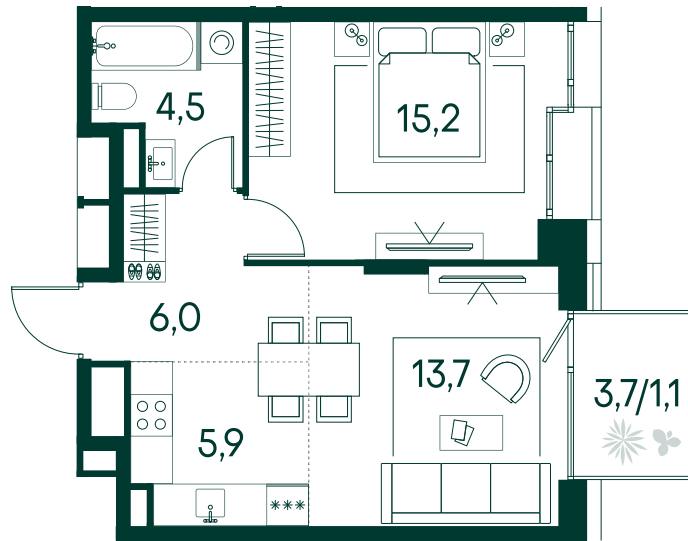

## 1-спальная № 579

Площадь	_____	46.4 м²
Квартал	_____	«Вивальди»
Корпус	_____	Строение 6
Этаж	_____	3 из 13
Срок сдачи	_____	2 кв. 2025

### ОСОБЕННОСТИ КВАРТИРЫ

Большая гостиная

### КОРПУС НА ПЛАНЕ