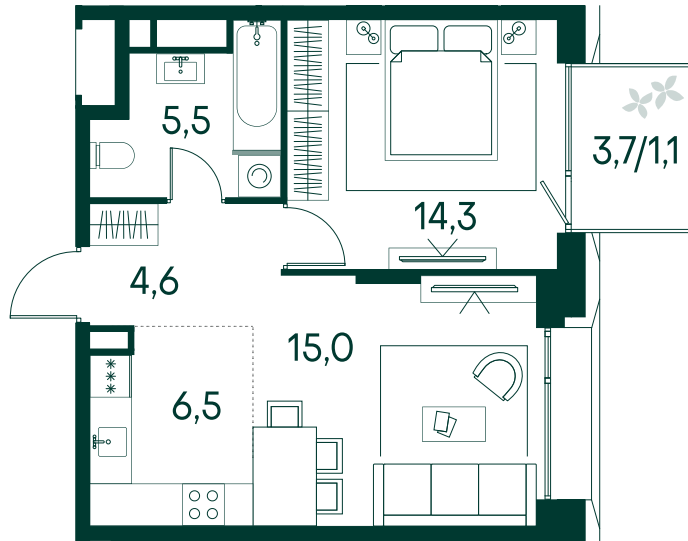

## 1-спальная № 581

Площадь	_____	47 м²
Квартал	_____	«Вивальди»
Корпус	_____	Строение 6
Этаж	_____	3 из 13
Срок сдачи	_____	2 кв. 2025

### ОСОБЕННОСТИ КВАРТИРЫ

Большая гостиная

### КОРПУС НА ПЛАНЕ