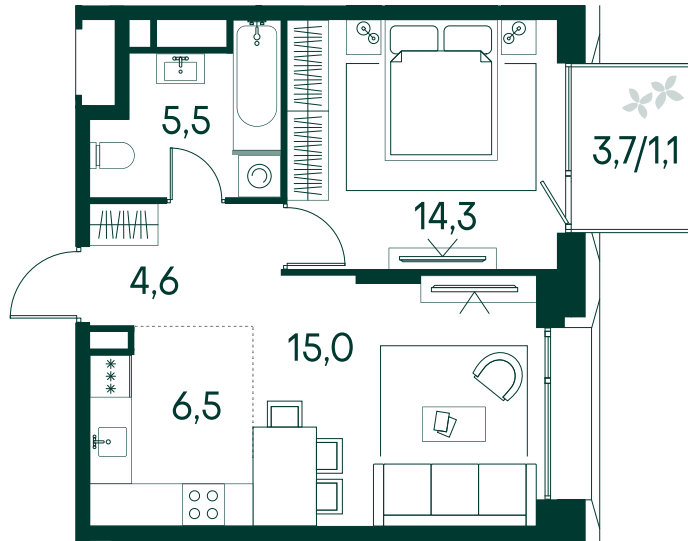

1-спальная № 581

Площадь	_____	47 м ²
Квартал	_____	«Вивальди»
Корпус	_____	Строение 6
Этаж	_____	3 из 13
Срок сдачи	_____	2 кв. 2025

ОСОБЕННОСТИ КВАРТИРЫ

Большая гостиная

23 876 000 ₽

ОТ 250 840 ₽ В МЕСЯЦ В ИПОТЕКУ

КОРПУС НА ПЛАНЕ

ВИД ИЗ ОКНА

МОСКВА-РЕКА