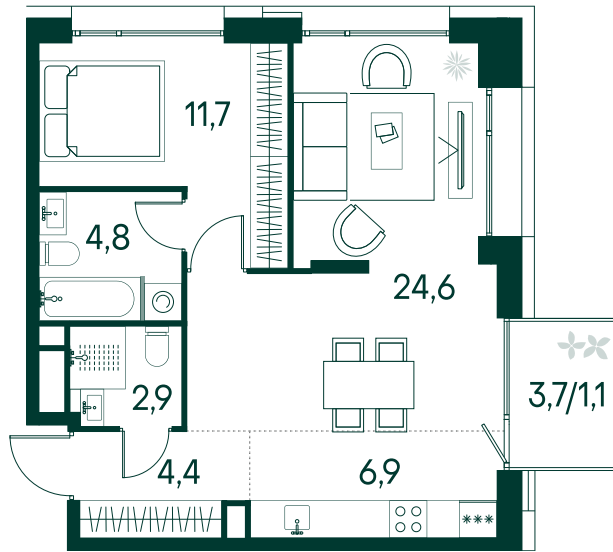

## 1-спальная № 586

Площадь	56.4 м²
Квартал	«Вивальди»
Корпус	Строение 6
Этаж	4 из 13
Срок сдачи	2 кв. 2025

### ОСОБЕННОСТИ КВАРТИРЫ

- Угловое остекление
- Большая гостиная
- Мастер-спальня
- Большая кухня

**31 138 440 ₺**

ОТ 292 288 ₺ В МЕСЯЦ В ИПОТЕКУ

### КОРПУС НА ПЛАНЕ