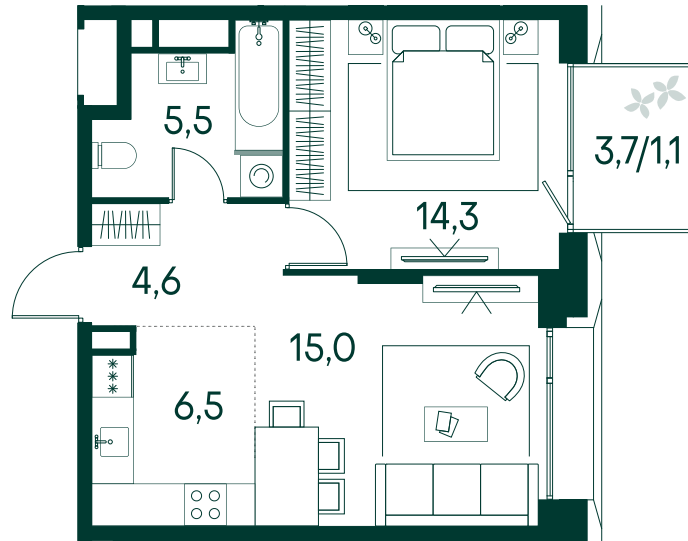

1-спальная № 589

Площадь	_____	47 м ²
Квартал	_____	«Вивальди»
Корпус	_____	Строение 6
Этаж	_____	4 из 13
Срок сдачи	_____	2 кв. 2025

ОСОБЕННОСТИ КВАРТИРЫ

Большая гостиная

23 937 100 ₽

ОТ 200 239 ₽ В МЕСЯЦ В ИПОТЕКУ

КОРПУС НА ПЛАНЕ

ВИД ИЗ ОКНА