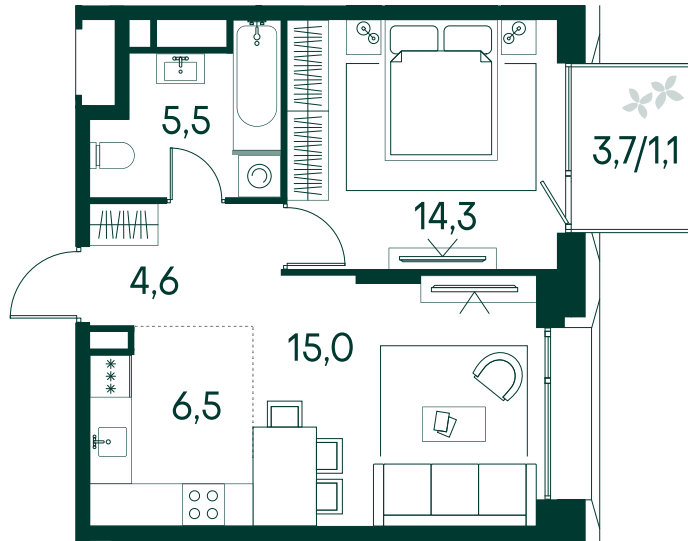

1-спальная № 589

Площадь	_____	47 м ²
Квартал	_____	«Вивальди»
Корпус	_____	Строение 6
Этаж	_____	4 из 13
Срок сдачи	_____	2 кв. 2025

ОСОБЕННОСТИ КВАРТИРЫ

Большая гостиная

24 877 100 ₽

ОТ 200 239 ₽ В МЕСЯЦ В ИПОТЕКУ

КОРПУС НА ПЛАНЕ

ВИД ИЗ ОКНА