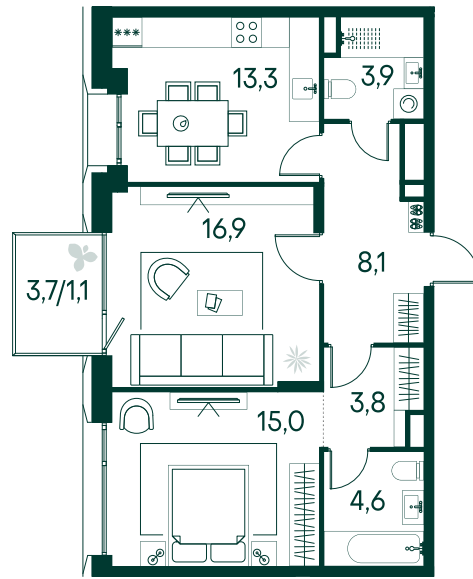

2-спальная № 592

Площадь	_____	66.7 м ²
Квартал	_____	«Вивальди»
Корпус	_____	Строение 6
Этаж	_____	4 из 13
Срок сдачи	_____	2 кв. 2025

32 609 630 ₹

ОТ 248 184 ₹ В МЕСЯЦ В ИПОТЕКУ

КОРПУС НА ПЛАНЕ

ВИД ИЗ ОКНА