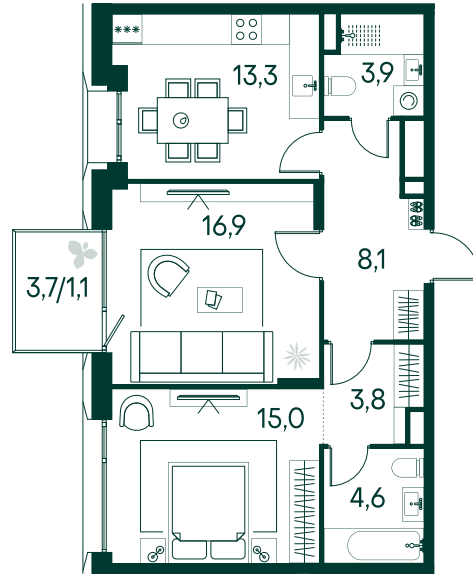

## 2-спальная № 592

Площадь	_____	66.7 м <sup>2</sup>
Квартал	_____	«Вивальди»
Корпус	_____	Строение 6
Этаж	_____	4 из 13
Срок сдачи	_____	2 кв. 2025

**32 609 630 ₹**

ОТ 295 312 ₹ В МЕСЯЦ В ИПОТЕКУ

### КОРПУС НА ПЛАНЕ

### ВИД ИЗ ОКНА

МОСКВА-РЕКА