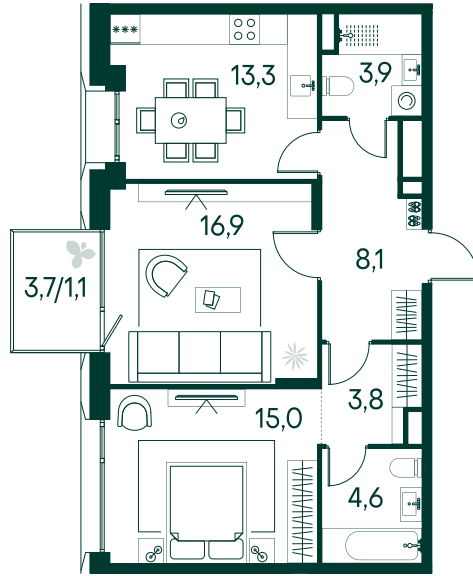

2-спальная № 592

Площадь	_____	66.7 м ²
Квартал	_____	«Вивальди»
Корпус	_____	Строение 6
Этаж	_____	4 из 13
Срок сдачи	_____	2 кв. 2025

36 878 430 ₹

ОТ 346 167 ₹ В МЕСЯЦ В ИПОТЕКУ

КОРПУС НА ПЛАНЕ

ВИД ИЗ ОКНА