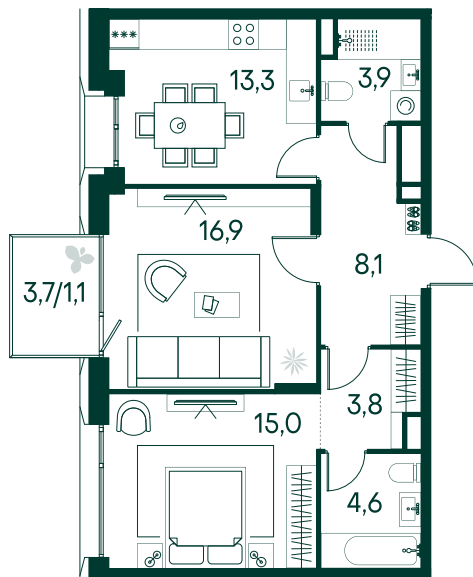

2-спальная № 592

Площадь	_____	66.7 м ²
Квартал	_____	«Вивальди»
Корпус	_____	Строение 6
Этаж	_____	4 из 13
Срок сдачи	_____	2 кв. 2025

32 609 630 ₺

ОТ 332 560 ₺ В МЕСЯЦ В ИПОТЕКУ

КОРПУС НА ПЛАНЕ

ВИД ИЗ ОКНА