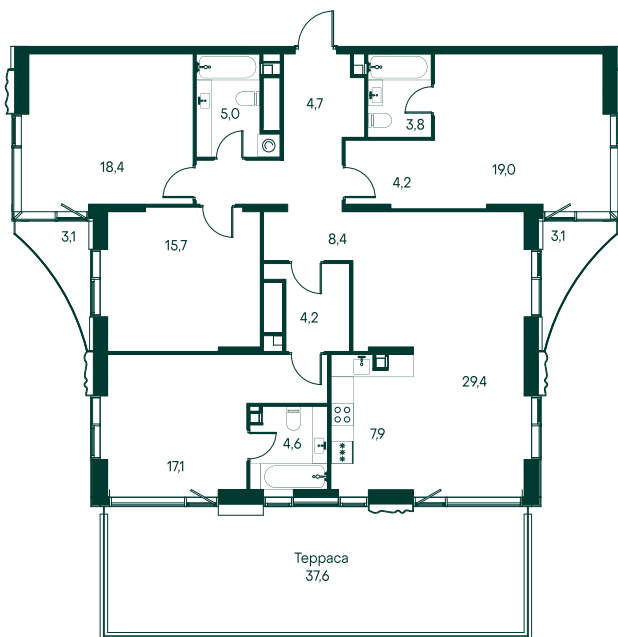

5-комнатная № 191

Площадь	_____	157.3 м²
Квартал	_____	«Россини»
Корпус	_____	Строение 2
Этаж	_____	8 из 22
Срок сдачи	_____	3 кв. 2024

ОСОБЕННОСТИ КВАРТИРЫ

-  Гардеробная
-  Угловое остекление
-  Квартира в башне
-  Евро
-  Большая гостиная
-  Мастер-спальня
-  Окно в ванной
-  Терраса

Информация по запросу

КОРПУС НА ПЛАНЕ

ВИД ИЗ ОКНА