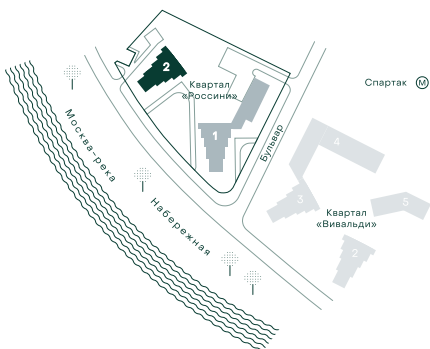

5-комнатная № 191

Площадь	_____	157.3 м²
Квартал	_____	«Россини»
Корпус	_____	Строение 2
Этаж	_____	8 из 22
Срок сдачи	_____	3 кв. 2024

ОСОБЕННОСТИ КВАРТИРЫ

-  Гардеробная
-  Угловое остекление
-  Квартира в башне
-  Евро
-  Большая гостиная
-  Мастер-спальня
-  Окно в ванной
-  Терраса

Информация по запросу

КОРПУС НА ПЛАНЕ

ВИД ИЗ ОКНА