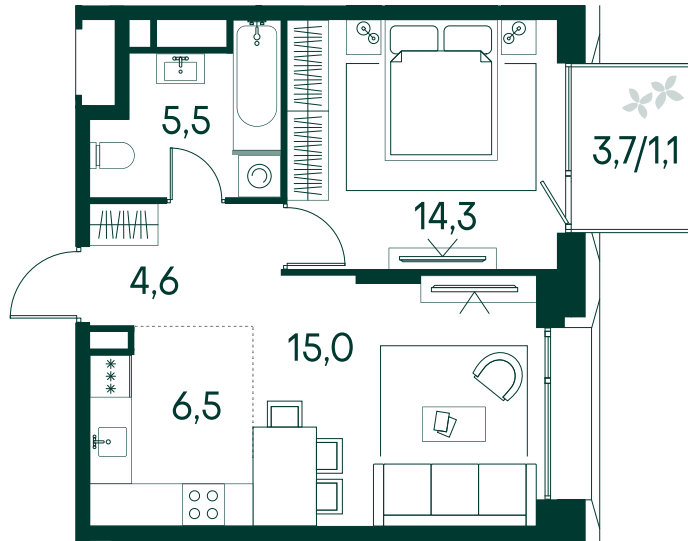

1-спальная № 597

Площадь	_____	47 м²
Квартал	_____	«Вивальди»
Корпус	_____	Строение 6
Этаж	_____	5 из 13
Срок сдачи	_____	2 кв. 2025

ОСОБЕННОСТИ КВАРТИРЫ

Большая гостиная

24 002 900 ₽

ОТ 182 733 ₽ В МЕСЯЦ В ИПОТЕКУ

КОРПУС НА ПЛАНЕ

ВИД ИЗ ОКНА