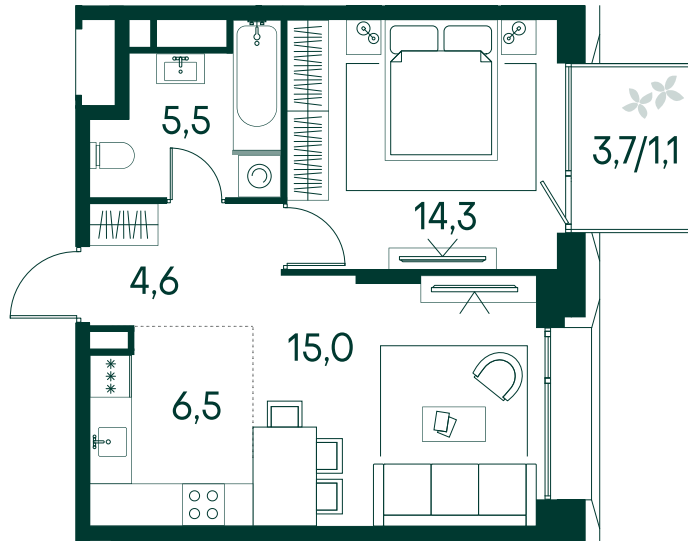

1-спальная № 605

Площадь	_____	47 м²
Квартал	_____	«Вивальди»
Корпус	_____	Строение 6
Этаж	_____	6 из 13
Срок сдачи	_____	2 кв. 2025

ОСОБЕННОСТИ КВАРТИРЫ

Большая гостиная

24 073 400 ₽

ОТ 201 379 ₽ В МЕСЯЦ В ИПОТЕКУ

КОРПУС НА ПЛАНЕ

ВИД ИЗ ОКНА