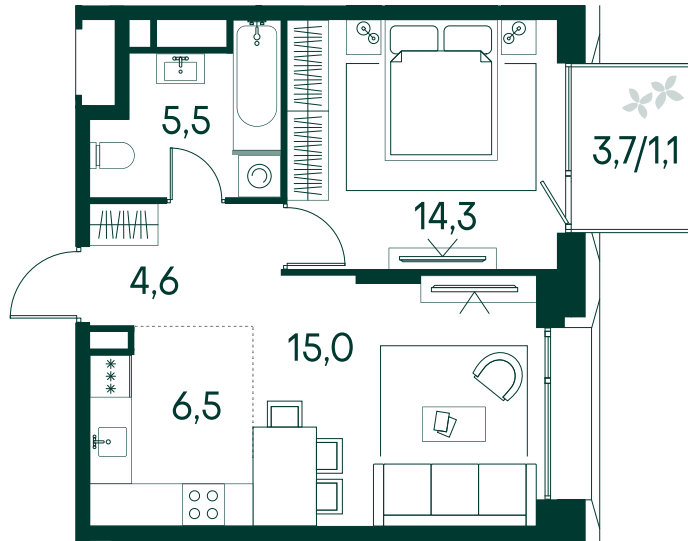

1-спальная № 605

Площадь	_____	47 м²
Квартал	_____	«Вивальди»
Корпус	_____	Строение 6
Этаж	_____	6 из 13
Срок сдачи	_____	2 кв. 2025

ОСОБЕННОСТИ КВАРТИРЫ

Большая гостиная

24 073 400 ₽

ОТ 304 234 ₽ В МЕСЯЦ В ИПОТЕКУ

КОРПУС НА ПЛАНЕ

ВИД ИЗ ОКНА

МОСКВА-РЕКА