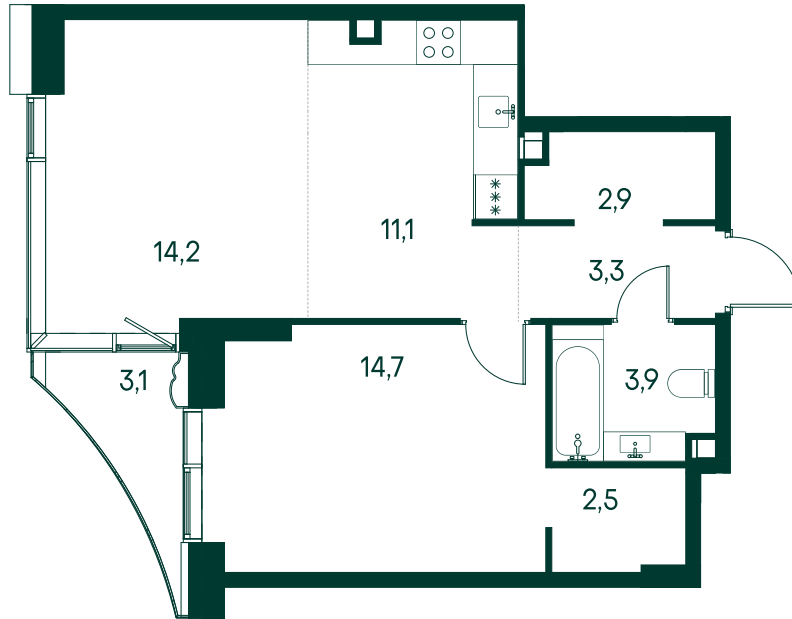

1-комнатная № 192

Площадь	53.8 м ²
Квартал	«Россини»
Корпус	Строение 2
Этаж	8 из 22
Срок сдачи	3 кв. 2024

ОСОБЕННОСТИ КВАРТИРЫ

Гардеробная

Угловое остекление

Квартира в башне

Евро

30 214 080 ₽