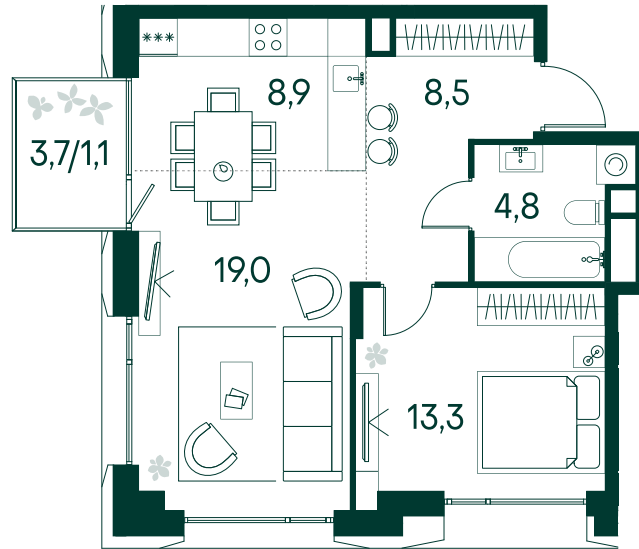

1-спальная № 607

Площадь	55.6 м ²
Квартал	«Вивальди»
Корпус	Строение 6
Этаж	6 из 13
Срок сдачи	2 кв. 2025

ОСОБЕННОСТИ КВАРТИРЫ

Большая гостиная

Большая кухня

27 288 480 ₽

ОТ 228 274 ₽ В МЕСЯЦ В ИПОТЕКУ

КОРПУС НА ПЛАНЕ

ВИД ИЗ ОКНА

МОСКВА-РЕКА