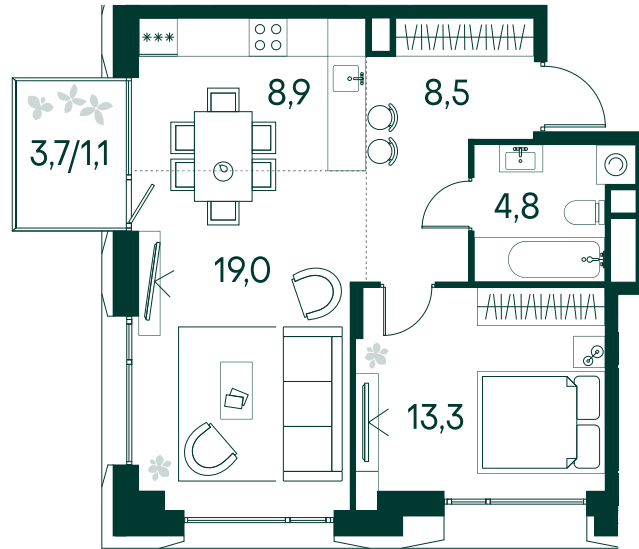

1-спальная № 607

Площадь	55.6 м ²
Квартал	«Вивальди»
Корпус	Строение 6
Этаж	6 из 13
Срок сдачи	2 кв. 2025

ОСОБЕННОСТИ КВАРТИРЫ

Большая гостиная

Большая кухня

27 288 480 ₽

ОТ 278 294 ₽ В МЕСЯЦ В ИПОТЕКУ

КОРПУС НА ПЛАНЕ

ВИД ИЗ ОКНА

МОСКВА-РЕКА