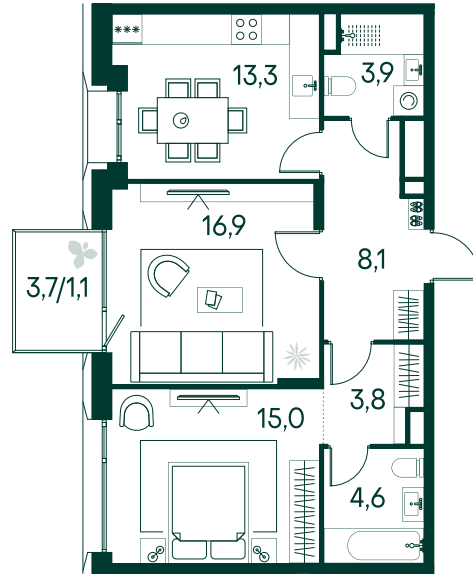

## 2-спальная № 608

Площадь	_____	66.7 м <sup>2</sup>
Квартал	_____	«Вивальди»
Корпус	_____	Строение 6
Этаж	_____	6 из 13
Срок сдачи	_____	2 кв. 2025

**32 803 060 ₽**

ОТ 150 032 ₽ В МЕСЯЦ В ИПОТЕКУ

### КОРПУС НА ПЛАНЕ

### ВИД ИЗ ОКНА

МОСКВА-РЕКА