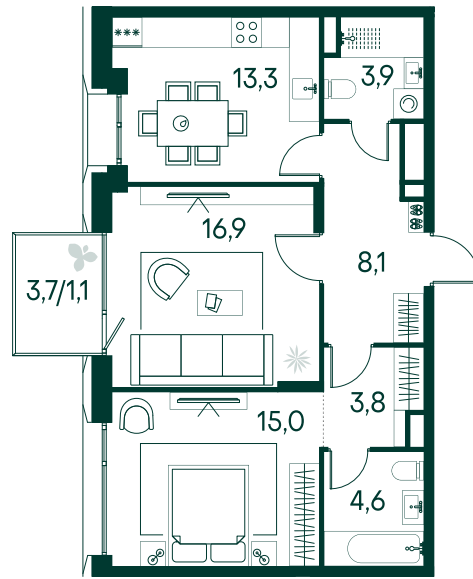

2-спальная № 608

Площадь	_____	66.7 м ²
Квартал	_____	«Вивальди»
Корпус	_____	Строение 6
Этаж	_____	6 из 13
Срок сдачи	_____	2 кв. 2025

32 803 060 ₹

ОТ 150 032 ₹ В МЕСЯЦ В ИПОТЕКУ

КОРПУС НА ПЛАНЕ

ВИД ИЗ ОКНА