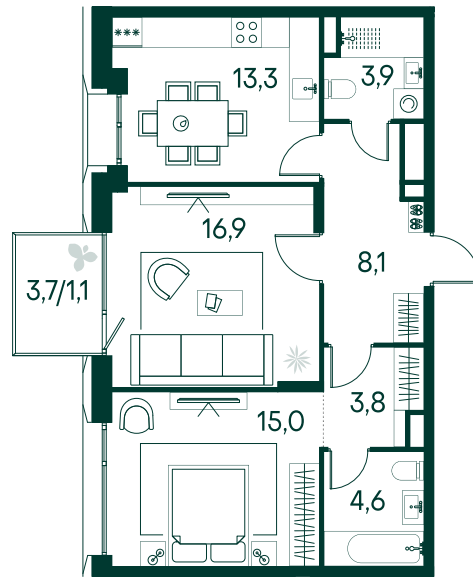

2-спальная № 608

Площадь	_____	66.7 м ²
Квартал	_____	«Вивальди»
Корпус	_____	Строение 6
Этаж	_____	6 из 13
Срок сдачи	_____	2 кв. 2025

32 803 060 ₹

ОТ 150 032 ₹ В МЕСЯЦ В ИПОТЕКУ

КОРПУС НА ПЛАНЕ

ВИД ИЗ ОКНА