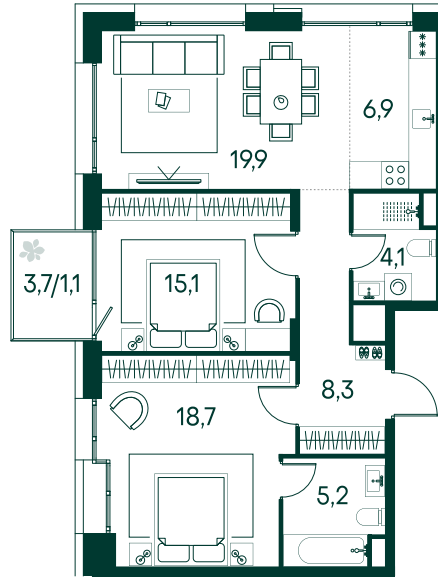

3-спальная № 609

Площадь	79.3 м²
Квартал	«Вивальди»
Корпус	Строение 6
Этаж	7 из 13
Срок сдачи	2 кв. 2025

ОСОБЕННОСТИ КВАРТИРЫ

- Угловое остекление
- Большая гостиная
- Мастер-спальня
- Большая кухня

39 372 450 ₹

ОТ 401 529 ₹ В МЕСЯЦ В ИПОТЕКУ

КОРПУС НА ПЛАНЕ

ВИД ИЗ ОКНА

МОСКВА-РЕКА