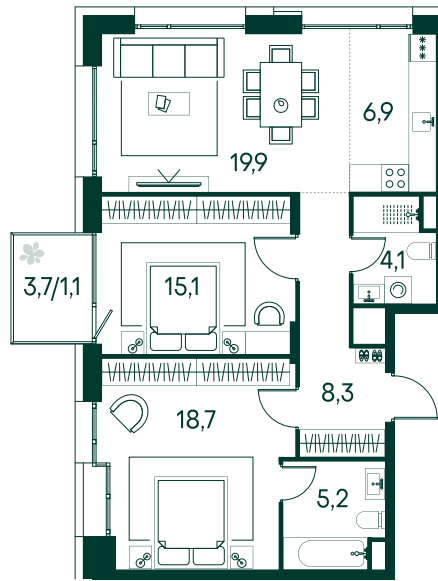

3-спальная № 609

Площадь	79.3 м²
Квартал	«Вивальди»
Корпус	Строение 6
Этаж	7 из 13
Срок сдачи	2 кв. 2025

ОСОБЕННОСТИ КВАРТИРЫ

- Угловое остекление
- Большая гостиная
- Мастер-спальня
- Большая кухня

39 372 450 ₹

ОТ 159 877 ₹ В МЕСЯЦ В ИПОТЕКУ

КОРПУС НА ПЛАНЕ

ВИД ИЗ ОКНА

МОСКВА-РЕКА