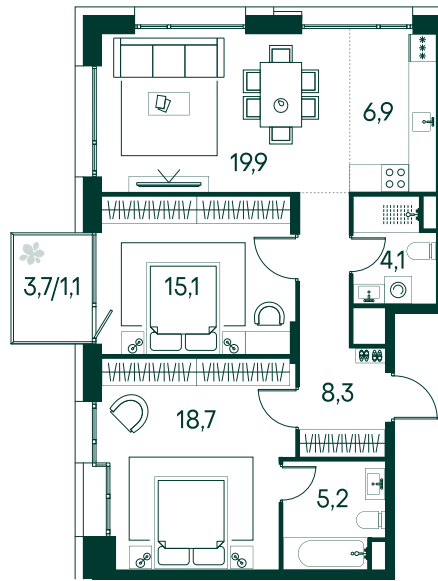

3-спальная № 609

Площадь	79.3 м ²
Квартал	«Вивальди»
Корпус	Строение 6
Этаж	7 из 13
Срок сдачи	2 кв. 2025

ОСОБЕННОСТИ КВАРТИРЫ

- Угловое остекление
- Большая гостиная
- Мастер-спальня
- Большая кухня

39 372 450 ₺