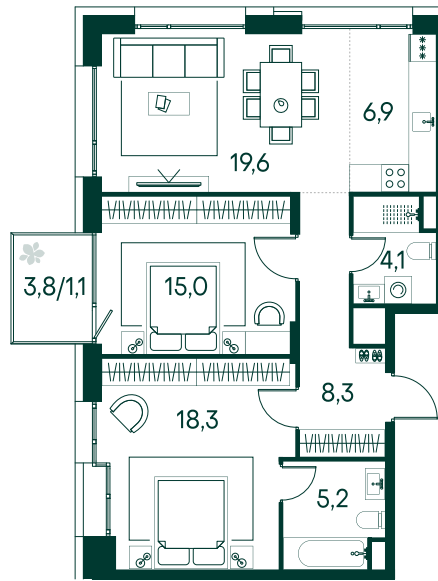

3-спальная № 609

Площадь	78.5 м²
Квартал	«Вивальди»
Корпус	Строение 6
Этаж	7 из 13
Срок сдачи	3 кв. 2025

ОСОБЕННОСТИ КВАРТИРЫ

- Угловое остекление
- Большая гостиная
- Мастер-спальня
- Большая кухня

52 084 750 ₽