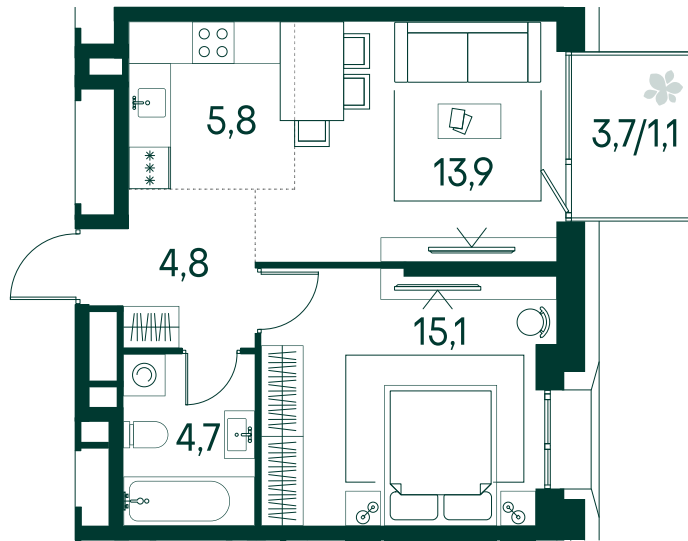

1-спальная № 612

Площадь	_____	45.4 м ²
Квартал	_____	«Вивальди»
Корпус	_____	Строение 6
Этаж	_____	7 из 13
Срок сдачи	_____	2 кв. 2025

ОСОБЕННОСТИ КВАРТИРЫ

Большая гостиная

23 898 560 ₽

ОТ 251 077 ₽ В МЕСЯЦ В ИПОТЕКУ

КОРПУС НА ПЛАНЕ

ВИД ИЗ ОКНА

МОСКВА-РЕКА