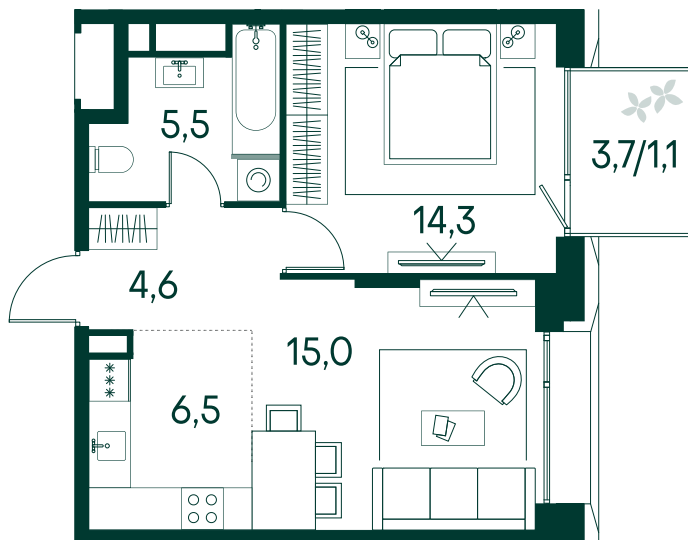

1-спальная № 613

Площадь	_____	47 м²
Квартал	_____	«Вивальди»
Корпус	_____	Строение 6
Этаж	_____	7 из 13
Срок сдачи	_____	2 кв. 2025

ОСОБЕННОСТИ КВАРТИРЫ

Большая гостиная

24 722 000 ₽

ОТ 252 121 ₽ В МЕСЯЦ В ИПОТЕКУ

КОРПУС НА ПЛАНЕ

ВИД ИЗ ОКНА