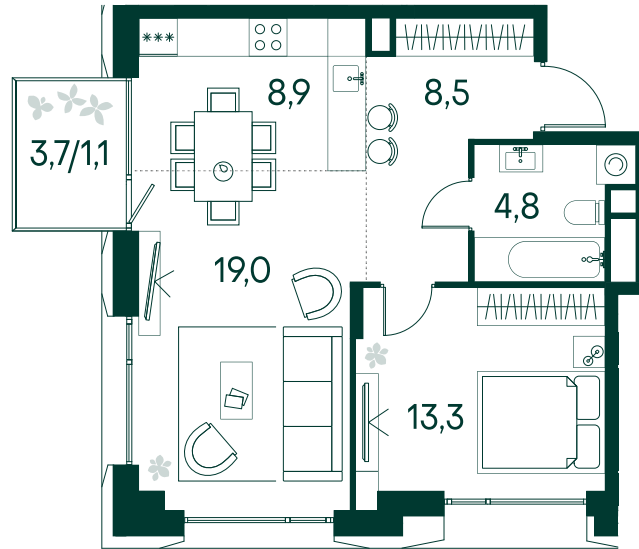

## 1-спальная № 615

Площадь	55.6 м <sup>2</sup>
Квартал	«Вивальди»
Корпус	Строение 6
Этаж	7 из 13
Срок сдачи	2 кв. 2025

### ОСОБЕННОСТИ КВАРТИРЫ

Большая гостиная

Большая кухня

### КОРПУС НА ПЛАНЕ

### ВИД ИЗ ОКНА

МОСКВА-РЕКА