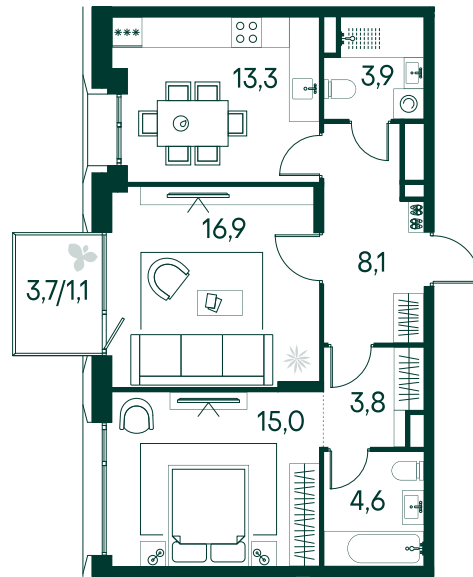

## 2-спальная № 616

Площадь	_____	66.7 м <sup>2</sup>
Квартал	_____	«Вивальди»
Корпус	_____	Строение 6
Этаж	_____	7 из 13
Срок сдачи	_____	2 кв. 2025

**33 456 720 ₹**

ОТ 228 854 ₹ В МЕСЯЦ В ИПОТЕКУ

### КОРПУС НА ПЛАНЕ

### ВИД ИЗ ОКНА

МОСКВА-РЕКА