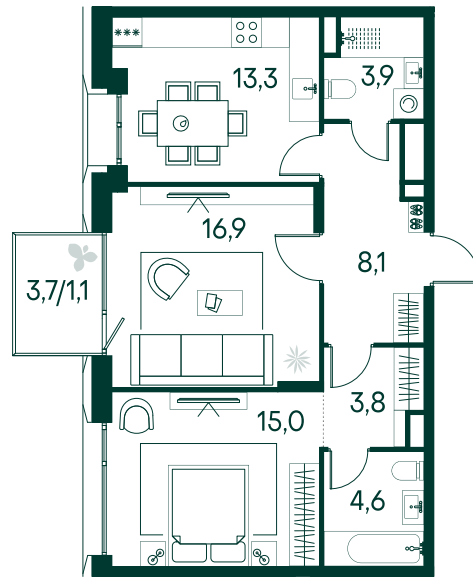

2-спальная № 616

Площадь	_____	66.7 м ²
Квартал	_____	«Вивальди»
Корпус	_____	Строение 6
Этаж	_____	7 из 13
Срок сдачи	_____	2 кв. 2025

33 456 720 ₹

ОТ 254 631 ₹ В МЕСЯЦ В ИПОТЕКУ

КОРПУС НА ПЛАНЕ

ВИД ИЗ ОКНА