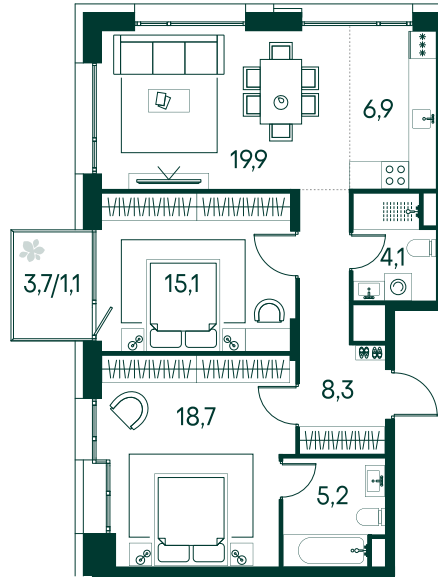

## 3-спальная № 617

Площадь	79.3 м <sup>2</sup>
Квартал	«Вивальди»
Корпус	Строение 6
Этаж	8 из 13
Срок сдачи	2 кв. 2025

### ОСОБЕННОСТИ КВАРТИРЫ

- Угловое остекление
- Большая гостиная
- Мастер-спальня
- Большая кухня

41 347 020 ₽

ОТ 421 666 ₽ В МЕСЯЦ В ИПОТЕКУ

### КОРПУС НА ПЛАНЕ

### ВИД ИЗ ОКНА