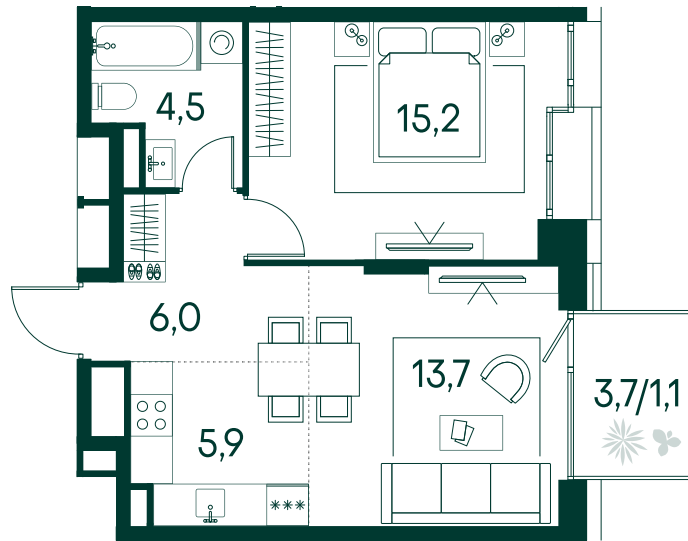

1-спальная № 619

Площадь	_____	46.4 м²
Квартал	_____	«Вивальди»
Корпус	_____	Строение 6
Этаж	_____	8 из 13
Срок сдачи	_____	2 кв. 2025

ОСОБЕННОСТИ КВАРТИРЫ

Большая гостиная

24 527 040 ₽

ОТ 250 132 ₽ В МЕСЯЦ В ИПОТЕКУ

КОРПУС НА ПЛАНЕ

ВИД ИЗ ОКНА

МОСКВА-РЕКА