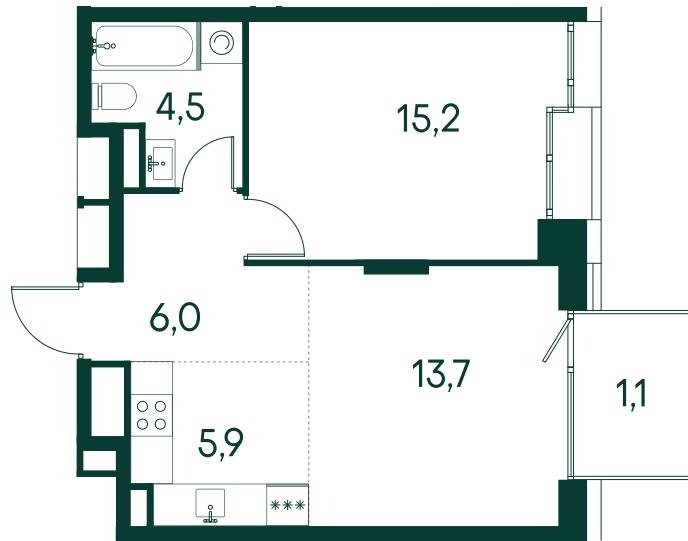

## 1-комнатная № 619

Площадь	46.4 м <sup>2</sup>
Квартал	«Вивальди»
Корпус	Строение 6
Этаж	8 из 13
Срок сдачи	2 кв. 2025

### ОСОБЕННОСТИ КВАРТИРЫ

Большая гостиная

### КОРПУС НА ПЛАНЕ