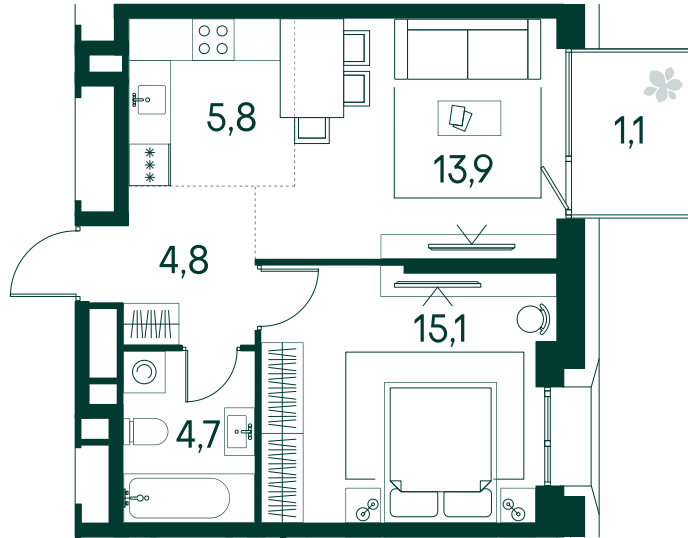

## 1-комнатная № 620

Площадь	_____	45.4 м²
Квартал	_____	«Вивальди»
Корпус	_____	Строение 6
Этаж	_____	8 из 13
Срок сдачи	_____	2 кв. 2025

### ОСОБЕННОСТИ КВАРТИРЫ

Большая гостиная

### КОРПУС НА ПЛАНЕ