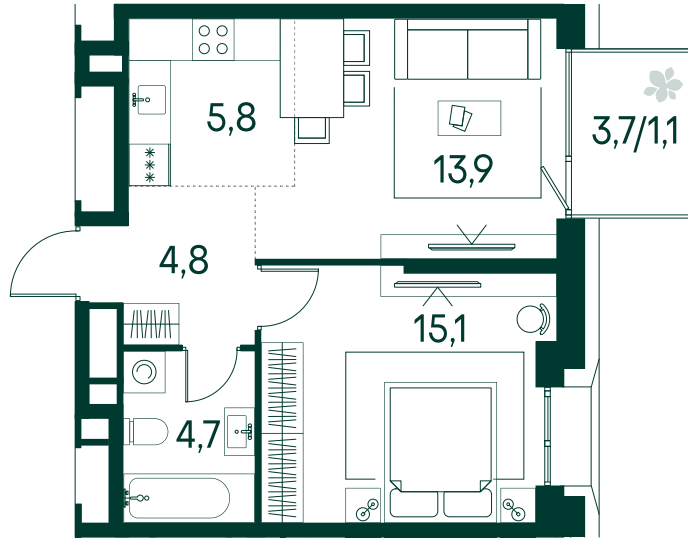

1-спальная № 620

Площадь	45.4 м ²
Квартал	«Вивальди»
Корпус	Строение 6
Этаж	8 из 13
Срок сдачи	2 кв. 2025

ОСОБЕННОСТИ КВАРТИРЫ

Большая гостиная

24 125 560 ₽

ОТ 253 462 ₽ В МЕСЯЦ В ИПОТЕКУ

КОРПУС НА ПЛАНЕ

ВИД ИЗ ОКНА