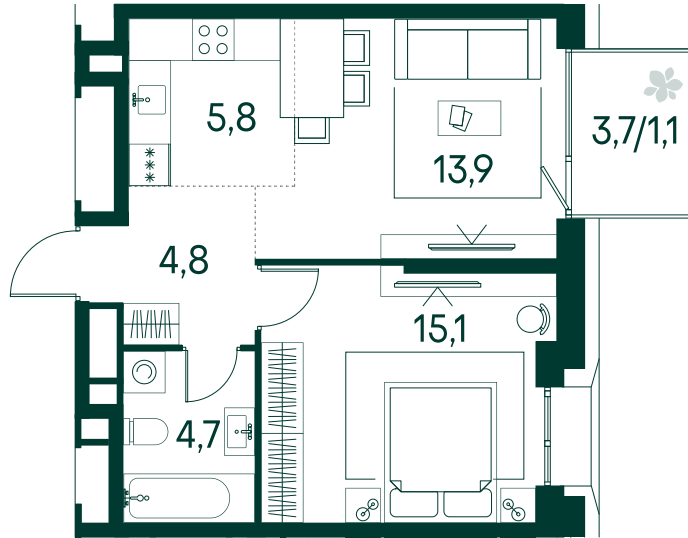

1-спальная № 620

Площадь	45.4 м ²
Квартал	«Вивальди»
Корпус	Строение 6
Этаж	8 из 13
Срок сдачи	2 кв. 2025

ОСОБЕННОСТИ КВАРТИРЫ

Большая гостиная

24 125 560 ₽

ОТ 110 343 ₽ В МЕСЯЦ В ИПОТЕКУ

КОРПУС НА ПЛАНЕ

ВИД ИЗ ОКНА