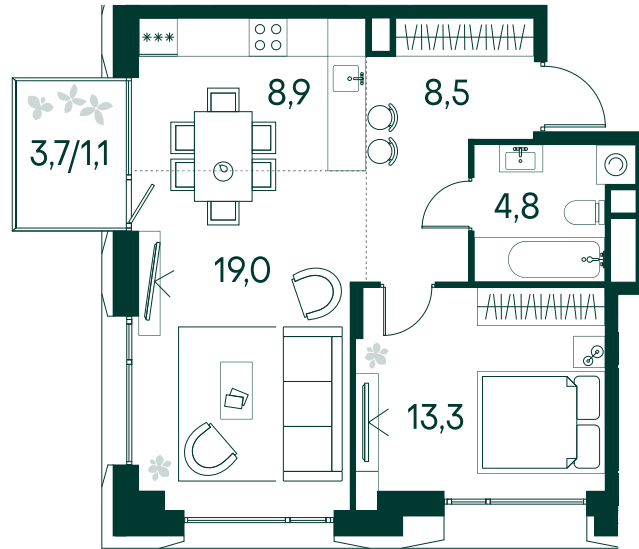

1-спальная № 623

Площадь	55.6 м ²
Квартал	«Вивальди»
Корпус	Строение 6
Этаж	8 из 13
Срок сдачи	2 кв. 2025

ОСОБЕННОСТИ КВАРТИРЫ

Большая гостиная

Большая кухня

29 445 760 ₽

ОТ 300 295 ₽ В МЕСЯЦ В ИПОТЕКУ

КОРПУС НА ПЛАНЕ

ВИД ИЗ ОКНА