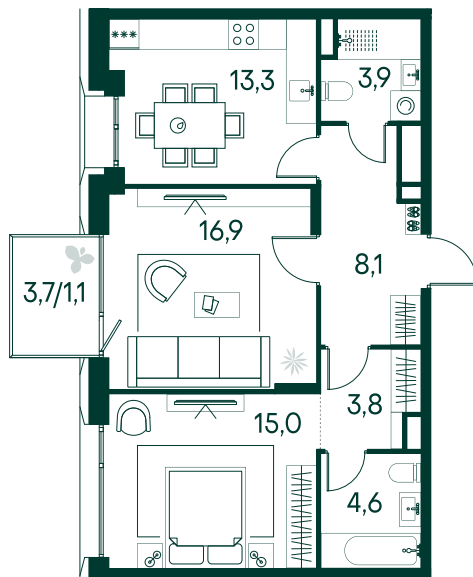

2-спальная № 624

Площадь	_____	66.7 м ²
Квартал	_____	«Вивальди»
Корпус	_____	Строение 6
Этаж	_____	8 из 13
Срок сдачи	_____	2 кв. 2025

38 059 020 ₹

ОТ 357 249 ₹ В МЕСЯЦ В ИПОТЕКУ

КОРПУС НА ПЛАНЕ

ВИД ИЗ ОКНА