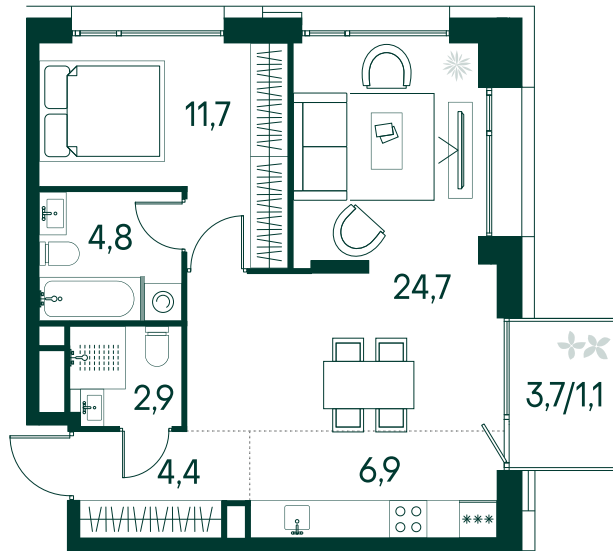

1-спальная № 626

Площадь	56.5 м ²
Квартал	«Вивальди»
Корпус	Строение 6
Этаж	9 из 13
Срок сдачи	2 кв. 2025

ОСОБЕННОСТИ КВАРТИРЫ

- Угловое остекление
- Большая гостиная
- Мастер-спальня
- Большая кухня

29 142 700 ₽