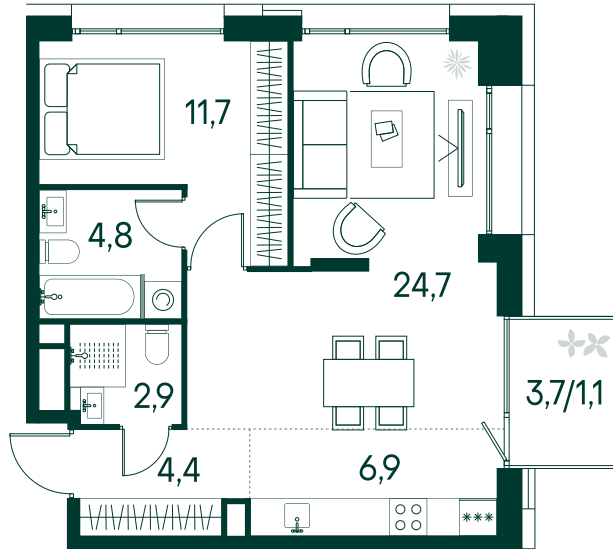

1-спальная № 626

Площадь	56.5 м ²
Квартал	«Вивальди»
Корпус	Строение 6
Этаж	9 из 13
Срок сдачи	2 кв. 2025

ОСОБЕННОСТИ КВАРТИРЫ

- Угловое остекление
- Большая гостиная
- Мастер-спальня
- Большая кухня

30 272 700 ₽