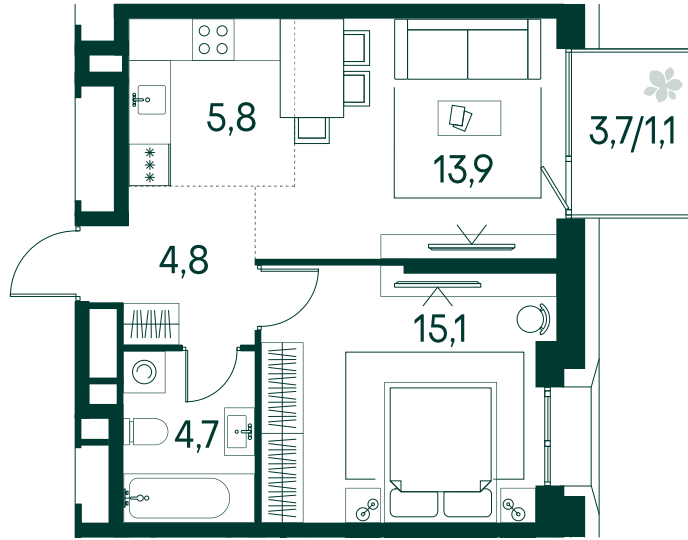

1-спальная № 628

Площадь	_____	45.4 м ²
Квартал	_____	«Вивальди»
Корпус	_____	Строение 6
Этаж	_____	9 из 13
Срок сдачи	_____	2 кв. 2025

ОСОБЕННОСТИ КВАРТИРЫ

Большая гостиная

25 315 040 ₽

ОТ 204 170 ₽ В МЕСЯЦ В ИПОТЕКУ

КОРПУС НА ПЛАНЕ

ВИД ИЗ ОКНА

МОСКВА-РЕКА