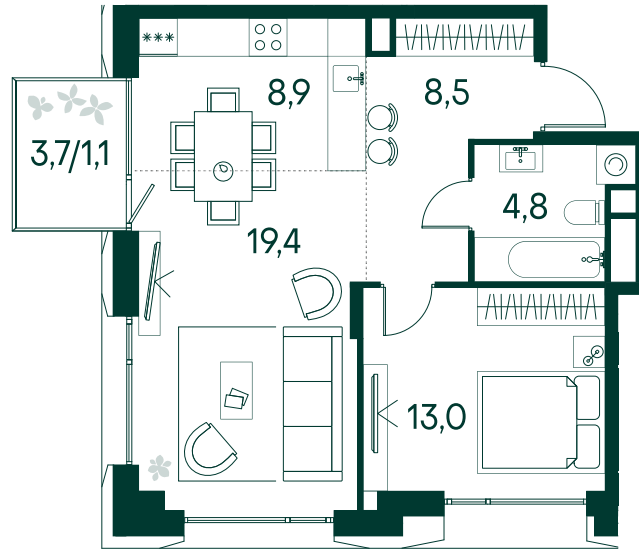

## 1-спальная № 631

Площадь	55.7 м <sup>2</sup>
Квартал	«Вивальди»
Корпус	Строение 6
Этаж	9 из 13
Срок сдачи	2 кв. 2025

### ОСОБЕННОСТИ КВАРТИРЫ

Большая гостиная

Большая кухня

### КОРПУС НА ПЛАНЕ

### ВИД ИЗ ОКНА