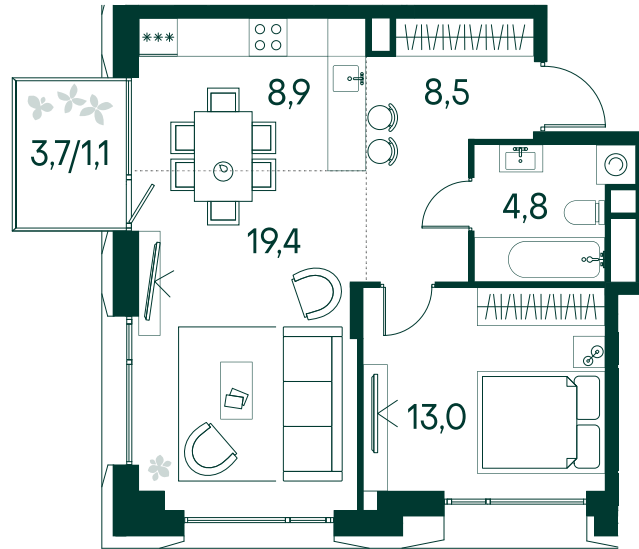

1-спальная № 631

Площадь	55.7 м ²
Квартал	«Вивальди»
Корпус	Строение 6
Этаж	9 из 13
Срок сдачи	2 кв. 2025

ОСОБЕННОСТИ КВАРТИРЫ

Большая гостиная

Большая кухня

28 718 920 ₺

ОТ 254 623 ₺ В МЕСЯЦ В ИПОТЕКУ

КОРПУС НА ПЛАНЕ

ВИД ИЗ ОКНА

МОСКВА-РЕКА