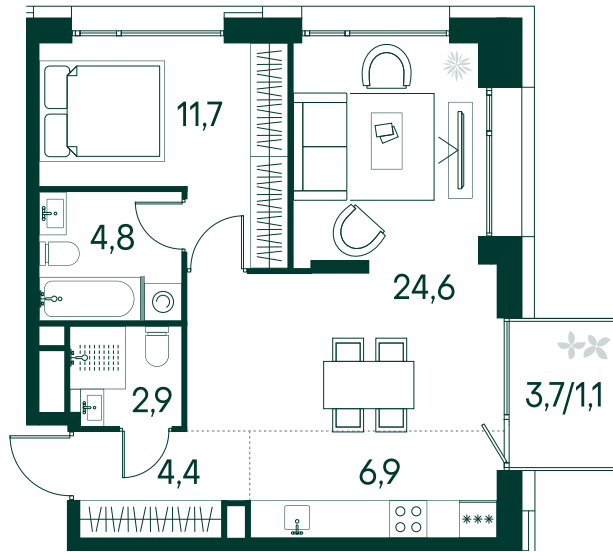

## 1-спальная № 634

Площадь	56.4 м²
Квартал	«Вивальди»
Корпус	Строение 6
Этаж	10 из 13
Срок сдачи	2 кв. 2025

### ОСОБЕННОСТИ КВАРТИРЫ

- Угловое остекление
- Большая гостиная
- Мастер-спальня
- Большая кухня

**30 529 320 ₽**

ОТ 299 841 ₽ В МЕСЯЦ В ИПОТЕКУ

### КОРПУС НА ПЛАНЕ

### ВИД ИЗ ОКНА