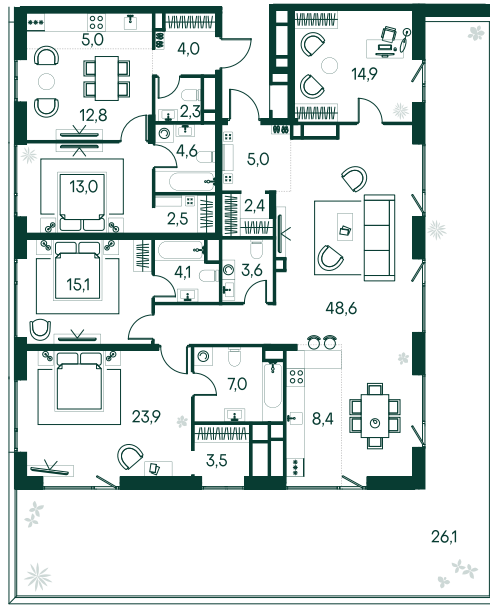

3-комнатная № 636

| | | |
|------------|-------|----------------------|
| Площадь | _____ | 162.6 м ² |
| Квартал | _____ | «Вивальди» |
| Корпус | _____ | Строение 6 |
| Этаж | _____ | 10 из 13 |
| Срок сдачи | _____ | 2 кв. 2025 |

ОСОБЕННОСТИ КВАРТИРЫ

Гардеробная

Угловое остекление

Большая гостиная

Мастер-спальня

Терраса

Большая кухня

87 657 660 ₽