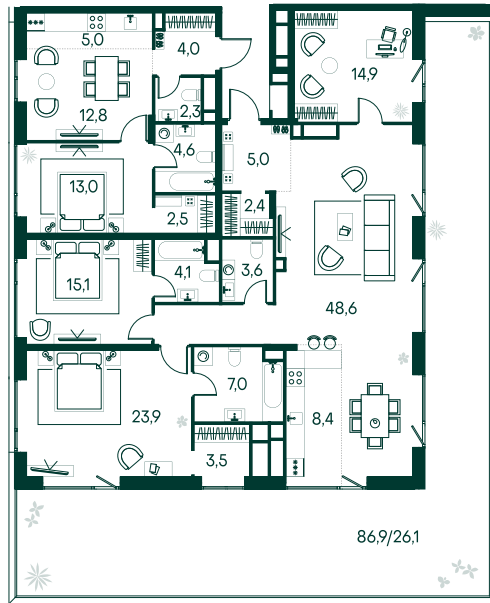

3-спальная № 636

Площадь	162.6 м ²
Квартал	«Вивальди»
Корпус	Строение 6
Этаж	10 из 13
Срок сдачи	2 кв. 2025

ОСОБЕННОСТИ КВАРТИРЫ

Гардеробная

Угловое остекление

Большая гостиная

Мастер-спальня

Терраса

Большая кухня

87 657 660 ₽

ОТ 400 920 ₽ В МЕСЯЦ В ИПОТЕКУ

КОРПУС НА ПЛАНЕ

ВИД ИЗ ОКНА