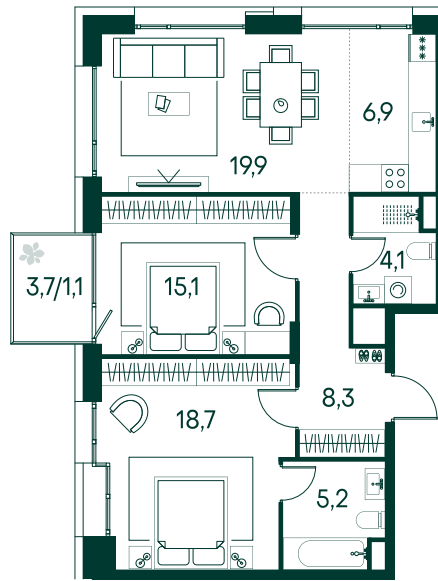

## 3-спальная № 638

Площадь	79.3 м <sup>2</sup>
Квартал	«Вивальди»
Корпус	Строение 6
Этаж	11 из 13
Срок сдачи	2 кв. 2025

### ОСОБЕННОСТИ КВАРТИРЫ

- Угловое остекление
- Большая гостиная
- Мастер-спальня
- Большая кухня

40 998 100 ₽

ОТ 312 026 ₽ В МЕСЯЦ В ИПОТЕКУ

### КОРПУС НА ПЛАНЕ

### ВИД ИЗ ОКНА

МОСКВА-РЕКА