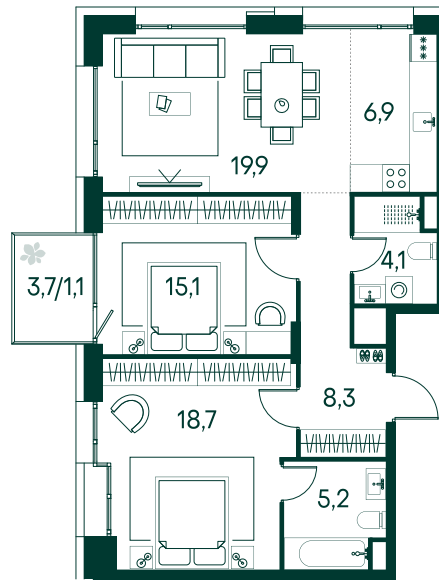

## 3-спальная № 638

Площадь	79.3 м <sup>2</sup>
Квартал	«Вивальди»
Корпус	Строение 6
Этаж	11 из 13
Срок сдачи	2 кв. 2025

### ОСОБЕННОСТИ КВАРТИРЫ

- Угловое остекление
- Большая гостиная
- Мастер-спальня
- Большая кухня

40 998 100 ₽

ОТ 342 957 ₽ В МЕСЯЦ В ИПОТЕКУ

### КОРПУС НА ПЛАНЕ

### ВИД ИЗ ОКНА

МОСКВА-РЕКА