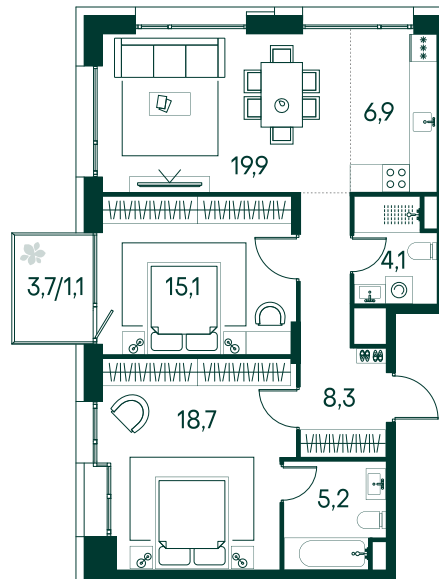

3-спальная № 638

Площадь	79.3 м ²
Квартал	«Вивальди»
Корпус	Строение 6
Этаж	11 из 13
Срок сдачи	2 кв. 2025

ОСОБЕННОСТИ КВАРТИРЫ

- Угловое остекление
- Большая гостиная
- Мастер-спальня
- Большая кухня

40 998 100 ₽