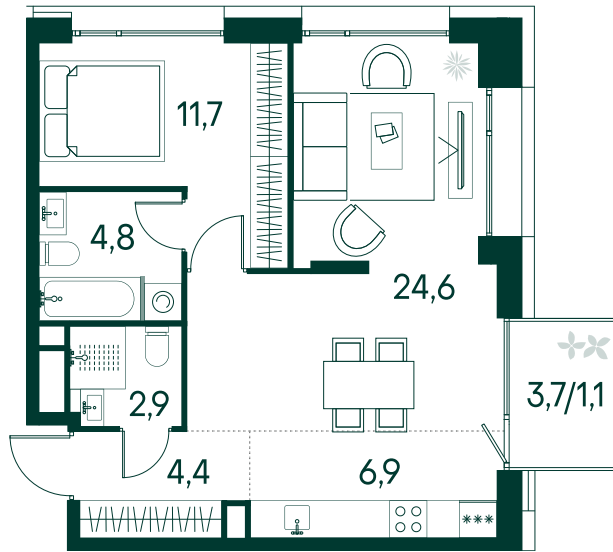

## 1-спальная № 639

Площадь	56.4 м <sup>2</sup>
Квартал	«Вивальди»
Корпус	Строение 6
Этаж	11 из 13
Срок сдачи	2 кв. 2025

### ОСОБЕННОСТИ КВАРТИРЫ

-  Угловое остекление
-  Большая гостиная
-  Мастер-спальня
-  Большая кухня

**33 242 160 ₺**

ОТ 312 035 ₺ В МЕСЯЦ В ИПОТЕКУ

### КОРПУС НА ПЛАНЕ