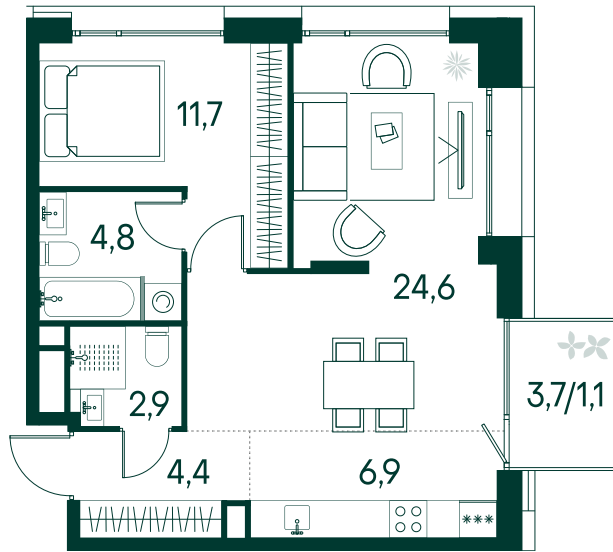

1-спальная № 639

Площадь	56.4 м ²
Квартал	«Вивальди»
Корпус	Строение 6
Этаж	11 из 13
Срок сдачи	2 кв. 2025

ОСОБЕННОСТИ КВАРТИРЫ

- Угловое остекление
- Большая гостиная
- Мастер-спальня
- Большая кухня

29 632 560 ₽