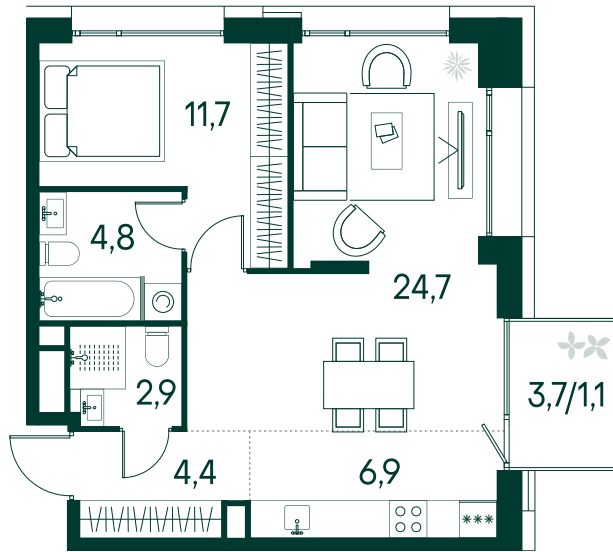

1-спальная № 642

Площадь	56.5 м²
Квартал	«Вивальди»
Корпус	Строение 6
Этаж	12 из 13
Срок сдачи	2 кв. 2025

ОСОБЕННОСТИ КВАРТИРЫ

- Угловое остекление
- Большая гостиная
- Мастер-спальня
- Большая кухня

30 046 700 ₺