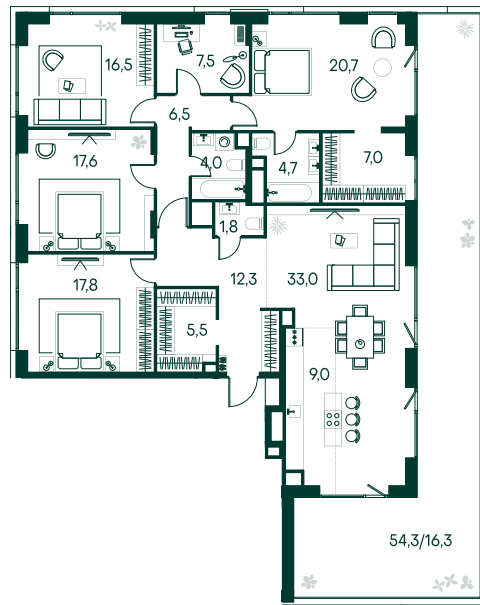

## 5-спальная № 644

Площадь	180.2 м <sup>2</sup>
Квартал	«Вивальди»
Корпус	Строение 6
Этаж	13 из 13
Срок сдачи	2 кв. 2025

### ОСОБЕННОСТИ КВАРТИРЫ

Гардеробная

Большая гостиная

Мастер-спальня

Терраса

Большая кухня

Пентхаус

### КОРПУС НА ПЛАНЕ