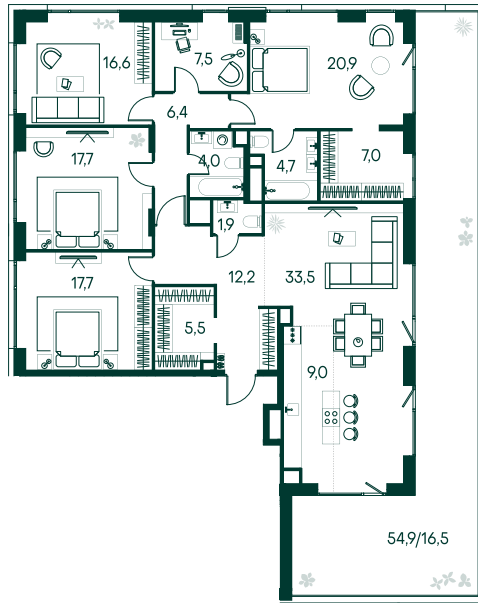

5-спальная № 644

Площадь	181.1 м ²
Квартал	«Вивальди»
Корпус	Строение 6
Этаж	13 из 13
Срок сдачи	3 кв. 2025

ОСОБЕННОСТИ КВАТИРЫ

Гардеробная

Большая гостиная

Мастер-спальня

Терраса

Большая кухня

Пентхаус

186 768 430 ₽

ОТ 953 379 ₽ В МЕСЯЦ В ИПОТЕКУ

КОРПУС НА ПЛАНЕ

ВИД ИЗ ОКНА

МОСКВА-РЕКА