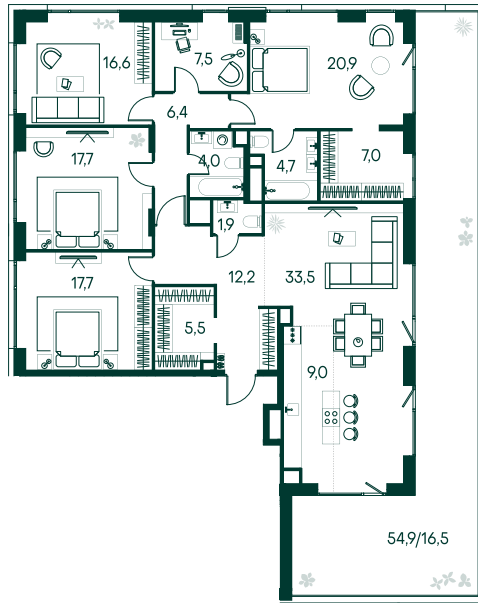

## 5-спальная № 644

Площадь	_____	181.1 м <sup>2</sup>
Квартал	_____	«Вивальди»
Корпус	_____	Строение 6
Этаж	_____	13 из 13
Срок сдачи	_____	3 кв. 2025

### ОСОБЕННОСТИ КВАРТИРЫ

Гардеробная

Большая гостиная

Мастер-спальня

Терраса

Большая кухня

Пентхаус

### КОРПУС НА ПЛАНЕ