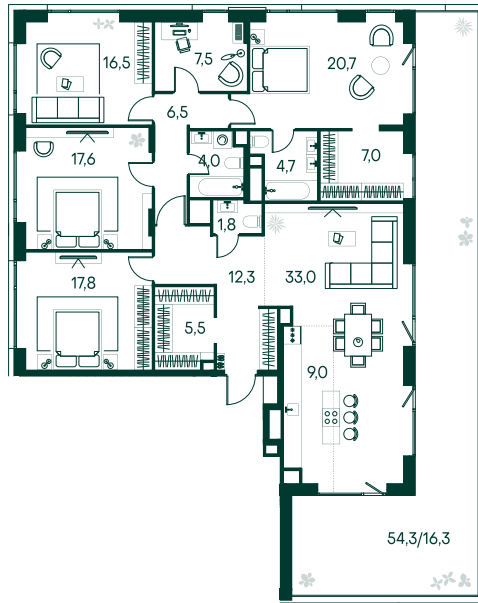

5-спальная № 644

Площадь	180.2 м ²
Квартал	«Вивальди»
Корпус	Строение 6
Этаж	13 из 13
Срок сдачи	2 кв. 2025

ОСОБЕННОСТИ КВАРТИРЫ

Гардеробная

Большая гостиная

Мастер-спальня

Терраса

Большая кухня

Пентхаус

129 437 660 ₽

ОТ 1 320 033 ₽ В МЕСЯЦ В ИПОТЕКУ

КОРПУС НА ПЛАНЕ

ВИД ИЗ ОКНА

МОСКВА-РЕКА