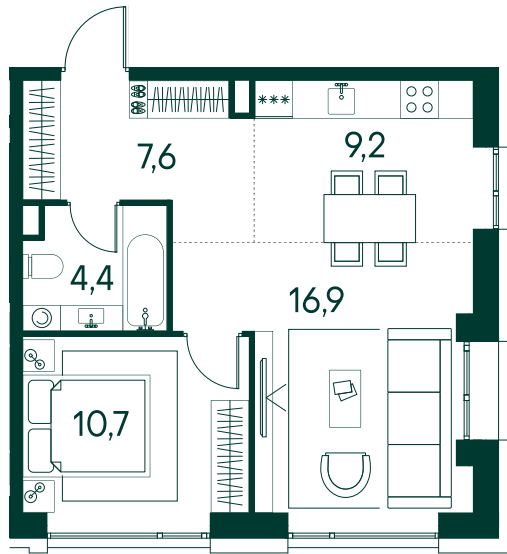

## 1-спальная № 648

Площадь	48.8 м²
Квартал	«Вивальди»
Корпус	Строение 7
Этаж	2 из 19
Срок сдачи	2 кв. 2025

### ОСОБЕННОСТИ КВАРТИРЫ

-  Угловое остекление
-  Большая гостиная
-  Большая кухня

26 112 880 ₽

ОТ 266 305 ₽ В МЕСЯЦ В ИПОТЕКУ

### КОРПУС НА ПЛАНЕ

### ВИД ИЗ ОКНА