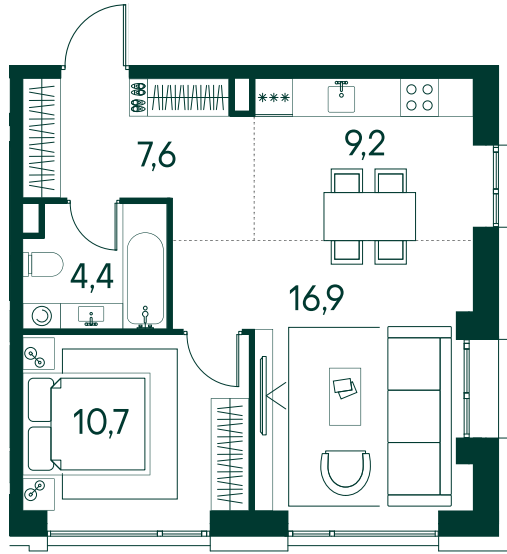

## 1-спальная № 648

Площадь	48.8 м <sup>2</sup>
Квартал	«Вивальди»
Корпус	Строение 7
Этаж	2 из 19
Срок сдачи	2 кв. 2025

### ОСОБЕННОСТИ КВАРТИРЫ

-  Угловое остекление
-  Большая гостиная
-  Большая кухня

25 136 880 ₽

ОТ 227 639 ₽ В МЕСЯЦ В ИПОТЕКУ

### КОРПУС НА ПЛАНЕ

### ВИД ИЗ ОКНА