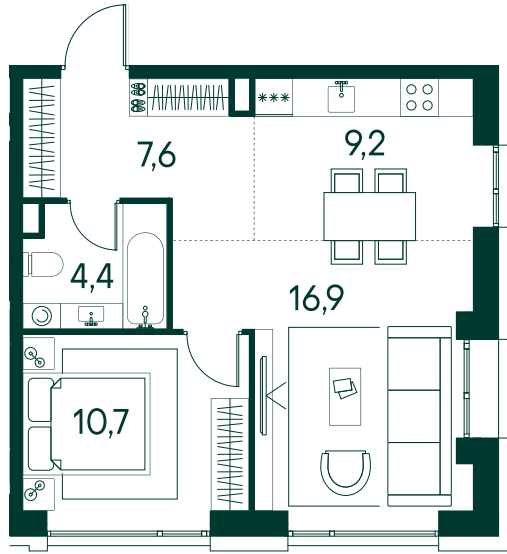

1-спальная № 648

Площадь	48.8 м ²
Квартал	«Вивальди»
Корпус	Строение 7
Этаж	2 из 19
Срок сдачи	2 кв. 2025

ОСОБЕННОСТИ КВАРТИРЫ

-  Угловое остекление
-  Большая гостиная
-  Большая кухня

25 136 880 ₽

ОТ 191 311 ₽ В МЕСЯЦ В ИПОТЕКУ

КОРПУС НА ПЛАНЕ

ВИД ИЗ ОКНА