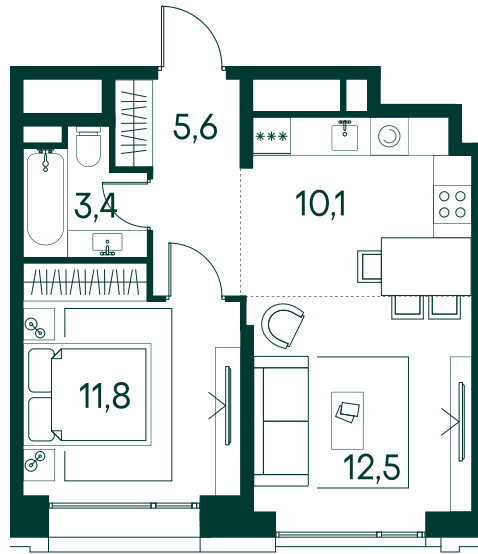

## 1-спальная № 650

Площадь	43.4 м <sup>2</sup>
Квартал	«Вивальди»
Корпус	Строение 7
Этаж	2 из 19
Срок сдачи	2 кв. 2025

### ОСОБЕННОСТИ КВАРТИРЫ

Большая кухня

### КОРПУС НА ПЛАНЕ

### ВИД ИЗ ОКНА