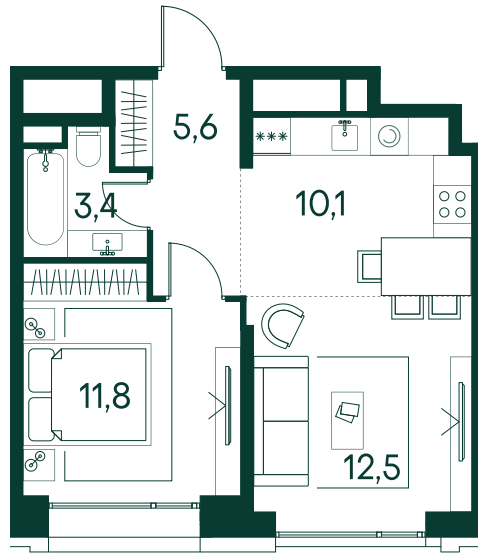

## 1-комнатная № 650

Площадь	_____	43.4 м²
Квартал	_____	«Вивальди»
Корпус	_____	Строение 7
Этаж	_____	2 из 19
Срок сдачи	_____	2 кв. 2025

### ОСОБЕННОСТИ КВАРТИРЫ

Большая кухня

### КОРПУС НА ПЛАНЕ

### ВИД ИЗ ОКНА