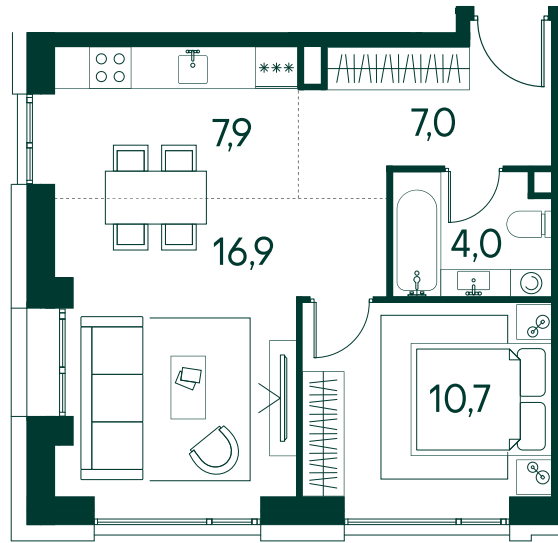

## 1-спальная № 651

Площадь	46.5 м²
Квартал	«Вивальди»
Корпус	Строение 7
Этаж	2 из 19
Срок сдачи	2 кв. 2025

### КОРПУС НА ПЛАНЕ

### ВИД ИЗ ОКНА