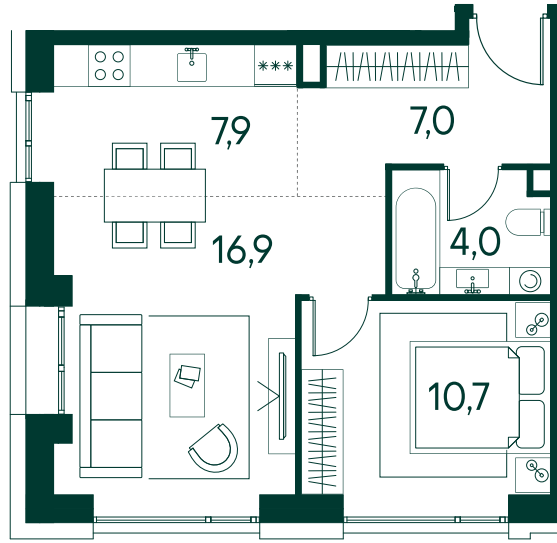

## 1-спальная № 651

Площадь	46.5 м <sup>2</sup>
Квартал	«Вивальди»
Корпус	Строение 7
Этаж	2 из 19
Срок сдачи	2 кв. 2025

### ОСОБЕННОСТИ КВАРТИРЫ

Угловое остекление

Большая кухня

24 059 100 ₽

ОТ 110 040 ₽ В МЕСЯЦ В ИПОТЕКУ

### КОРПУС НА ПЛАНЕ