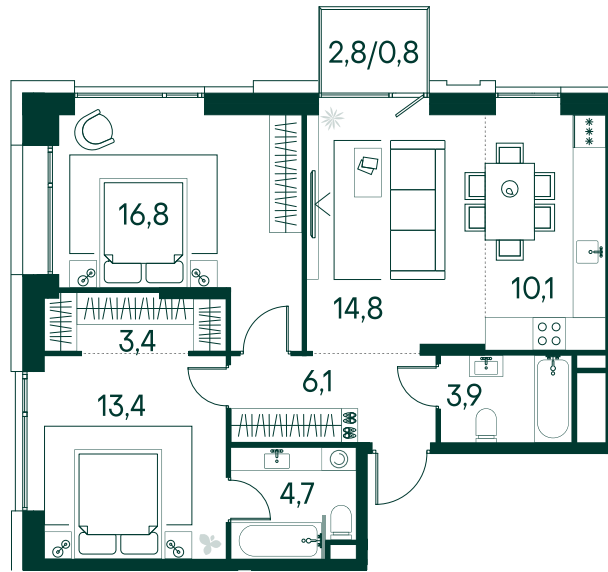

2-спальная № 652

Площадь _____ 74 м²
Квартал _____ «Вивальди»
Корпус _____ Строение 7
Этаж _____ 2 из 19
Срок сдачи _____ 2 кв. 2025

ОСОБЕННОСТИ КВАРТИРЫ

Гардеробная

Угловое остекление

Большая гостиная

Мастер-спальня

Большая кухня

40 063 600 ₽

ОТ 376 065 ₽ В МЕСЯЦ В ИПОТЕКУ

КОРПУС НА ПЛАНЕ

ВИД ИЗ ОКНА

МОСКВА-РЕКА