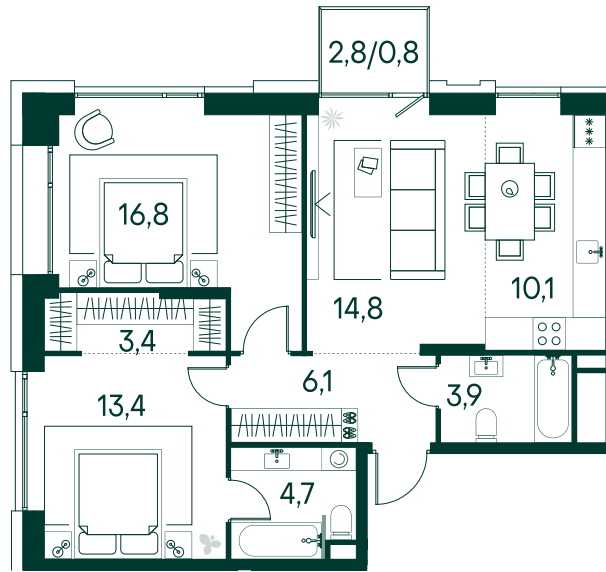

## 2-спальная № 652

Площадь \_\_\_\_\_ 74 м<sup>2</sup>  
Квартал \_\_\_\_\_ «Вивальди»  
Корпус \_\_\_\_\_ Строение 7  
Этаж \_\_\_\_\_ 2 из 19  
Срок сдачи \_\_\_\_\_ 2 кв. 2025

### ОСОБЕННОСТИ КВАРТИРЫ

Гардеробная

Угловое остекление

Большая гостиная

Мастер-спальня

Большая кухня

### КОРПУС НА ПЛАНЕ