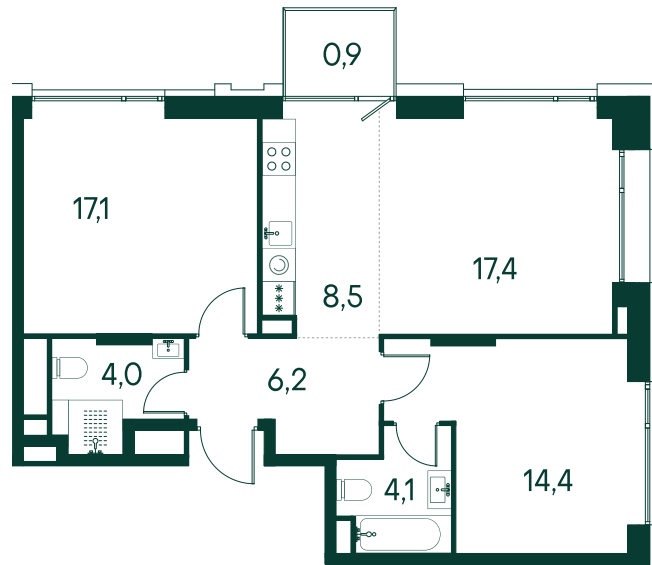

2-комнатная № 653

Площадь	72.6 м²
Квартал	«Вивальди»
Корпус	Строение 7
Этаж	3 из 19
Срок сдачи	2 кв. 2025

ОСОБЕННОСТИ КВАРТИРЫ

- Угловое остекление
- Большая гостиная
- Мастер-спальня
- Большая кухня

33 809 820 ₽