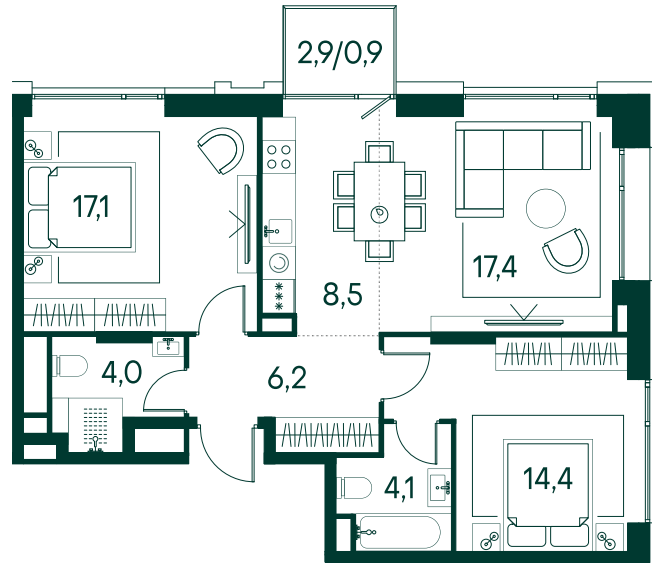

2-спальная № 653

Площадь	72.6 м ²
Квартал	«Вивальди»
Корпус	Строение 7
Этаж	3 из 19
Срок сдачи	2 кв. 2025

ОСОБЕННОСТИ КВАРТИРЫ

- Угловое остекление
- Большая гостиная
- Мастер-спальня
- Большая кухня

35 261 820 ₺