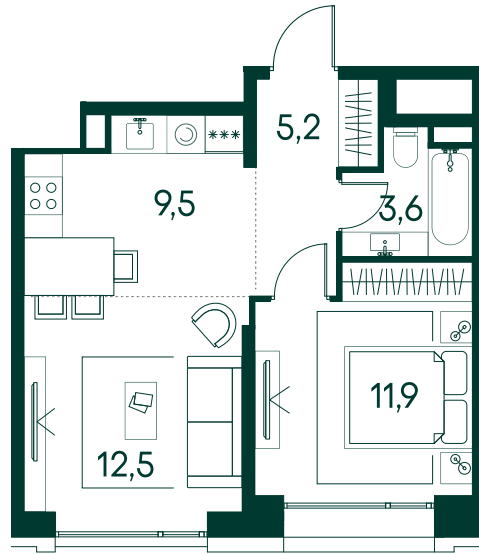

## 1-спальная № 661

Площадь	_____	42.7 м <sup>2</sup>
Квартал	_____	«Вивальди»
Корпус	_____	Строение 7
Этаж	_____	4 из 19
Срок сдачи	_____	2 кв. 2025

### ОСОБЕННОСТИ КВАРТИРЫ

Большая кухня

### КОРПУС НА ПЛАНЕ