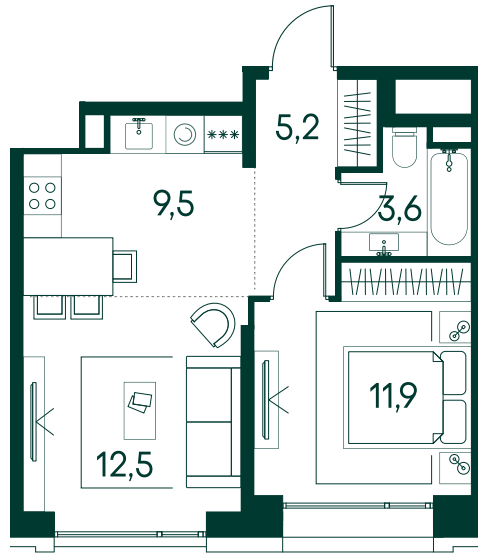

1-спальная № 661

Площадь	42.7 м ²
Квартал	«Вивальди»
Корпус	Строение 7
Этаж	4 из 19
Срок сдачи	2 кв. 2025

ОСОБЕННОСТИ КВАРТИРЫ

Большая кухня

22 588 300 ₽

ОТ 188 956 ₽ В МЕСЯЦ В ИПОТЕКУ

КОРПУС НА ПЛАНЕ

ВИД ИЗ ОКНА