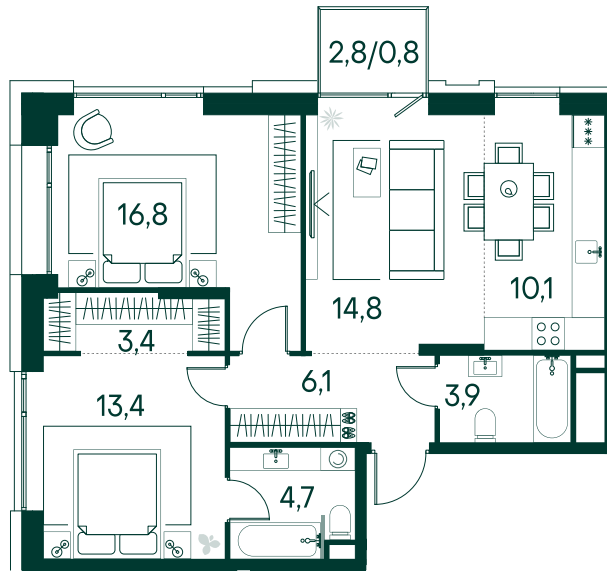

2-спальная № 664

Площадь _____ 74 м²
Квартал _____ «Вивальди»
Корпус _____ Строение 7
Этаж _____ 4 из 19
Срок сдачи _____ 2 кв. 2025

ОСОБЕННОСТИ КВАРТИРЫ

Гардеробная

Угловое остекление

Большая гостиная

Мастер-спальня

Большая кухня

35 867 800 ₽

ОТ 245 346 ₽ В МЕСЯЦ В ИПОТЕКУ

КОРПУС НА ПЛАНЕ

ВИД ИЗ ОКНА

Ю

МОСКВА-РЕКА