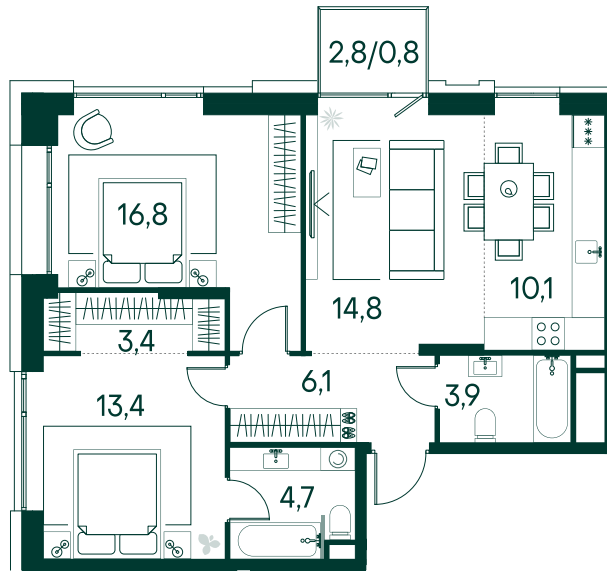

## 2-спальная № 664

Площадь \_\_\_\_\_ 74 м<sup>2</sup>  
Квартал \_\_\_\_\_ «Вивальди»  
Корпус \_\_\_\_\_ Строение 7  
Этаж \_\_\_\_\_ 4 из 19  
Срок сдачи \_\_\_\_\_ 2 кв. 2025

### ОСОБЕННОСТИ КВАРТИРЫ

Гардеробная

Угловое остекление

Большая гостиная

Мастер-спальня

Большая кухня

### КОРПУС НА ПЛАНЕ