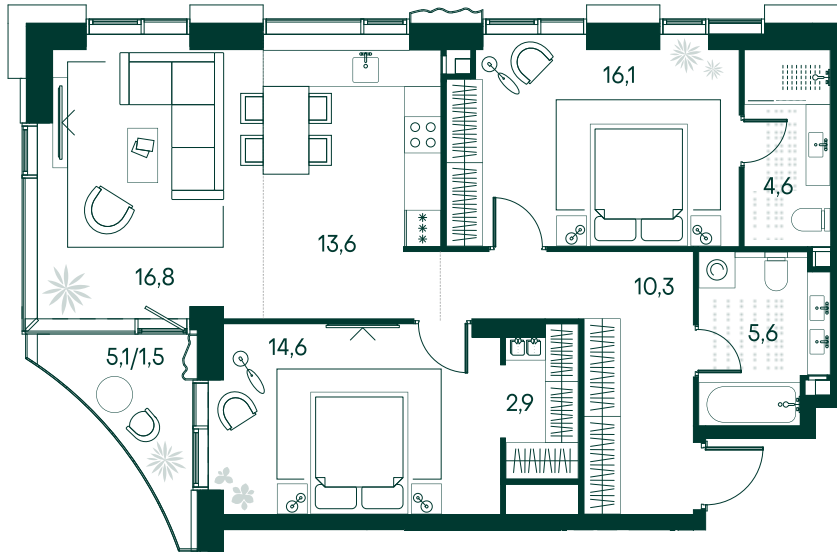

## 2-спальная № 9

Площадь	86 м²
Квартал	«Россини»
Корпус	Строение 1
Этаж	2 из 22
Срок сдачи	3 кв. 2024

### ОСОБЕННОСТИ КВАРТИРЫ

Гардеробная

Угловое остекление

Квартира в башне

Мастер-спальня

12

Рассрочка на 12 мес

### КОРПУС НА ПЛАНЕ