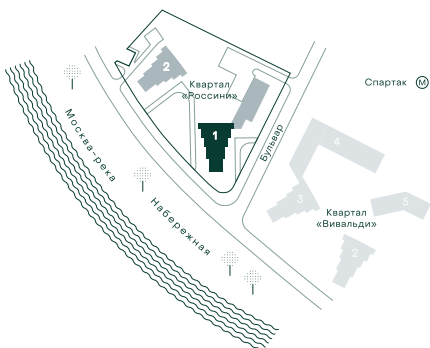

КОРПУС НА ПЛАНЕ