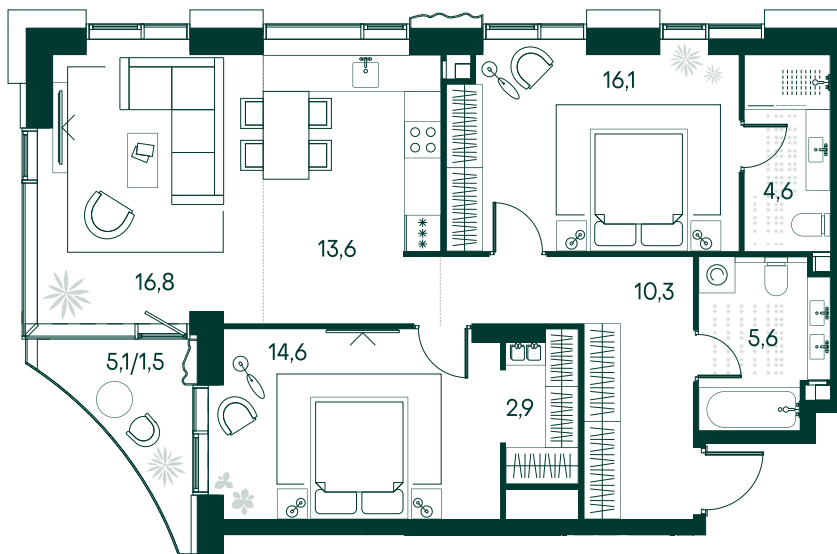

2-спальная № 9

Площадь	_____	86 м²
Квартал	_____	«Россини»
Корпус	_____	Строение 1
Этаж	_____	2 из 22
Срок сдачи	_____	3 кв. 2024

ОСОБЕННОСТИ КВАРТИРЫ

Гардеробная

Угловое остекление

Квартира в башне

Мастер-спальня