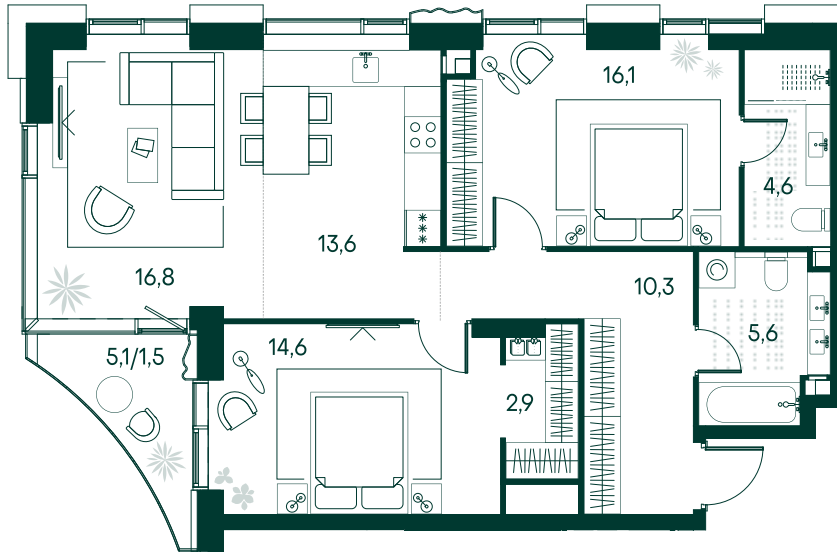

## 2-спальная № 9

Площадь	86 м²
Квартал	«Россини»
Корпус	Строение 1
Этаж	2 из 22
Срок сдачи	3 кв. 2024

### ОСОБЕННОСТИ КВАРТИРЫ

Гардеробная

Угловое остекление

Квартира в башне

Мастер-спальня

12

Рассрочка на 12 мес

51 213 000 ₽

### КОРПУС НА ПЛАНЕ