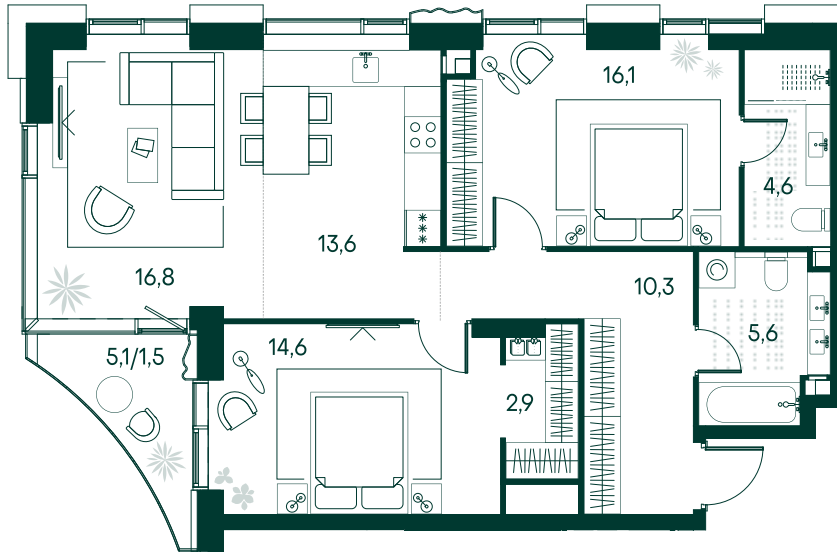

## 2-спальная № 9

Площадь	86 м <sup>2</sup>
Квартал	«Россини»
Корпус	Строение 1
Этаж	2 из 22
Срок сдачи	3 кв. 2024

### ОСОБЕННОСТИ КВАРТИРЫ

Гардеробная

Угловое остекление

Квартира в башне

Мастер-спальня

12

Рассрочка на 12 мес

### КОРПУС НА ПЛАНЕ