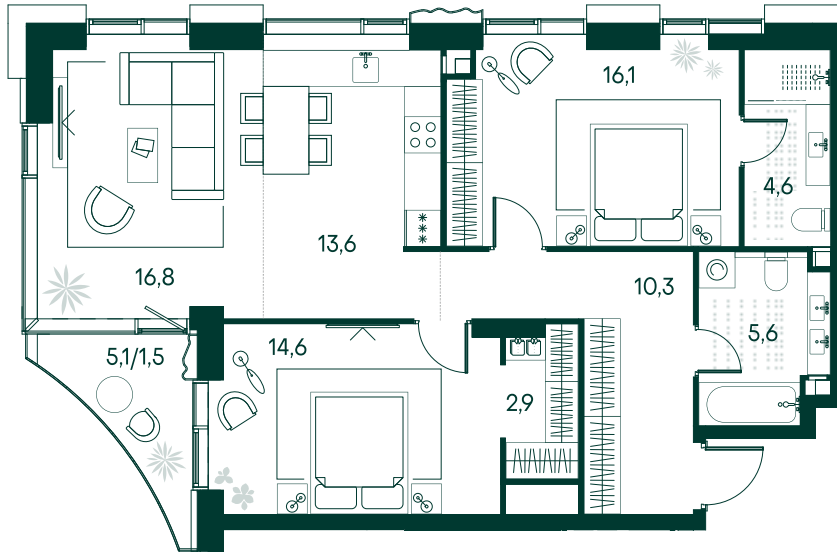

2-спальная № 9

Площадь	86 м²
Квартал	«Россини»
Корпус	Строение 1
Этаж	2 из 22
Срок сдачи	3 кв. 2024

ОСОБЕННОСТИ КВАРТИРЫ

Гардеробная

Угловое остекление

Квартира в башне

Мастер-спальня

12