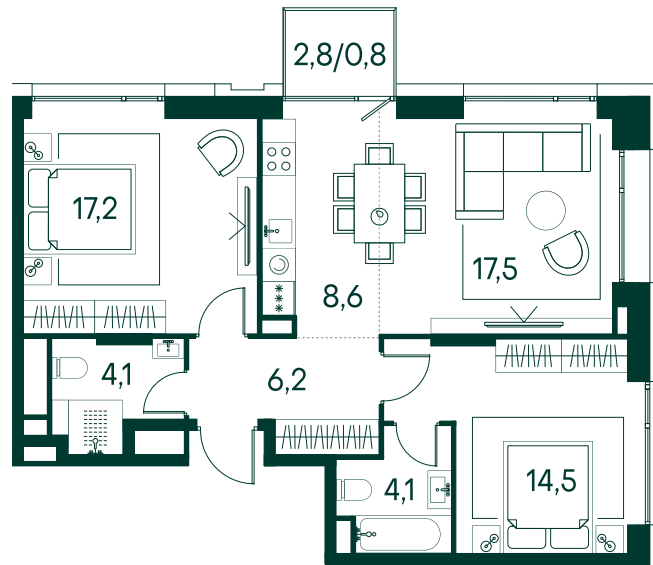

## 2-спальная № 677

Площадь	73 м <sup>2</sup>
Квартал	«Вивальди»
Корпус	Строение 7
Этаж	7 из 19
Срок сдачи	2 кв. 2025

### ОСОБЕННОСТИ КВАРТИРЫ

- Угловое остекление
- Большая гостиная
- Мастер-спальня
- Большая кухня

**36 726 300 ₽**

ОТ 307 223 ₽ В МЕСЯЦ В ИПОТЕКУ

### КОРПУС НА ПЛАНЕ