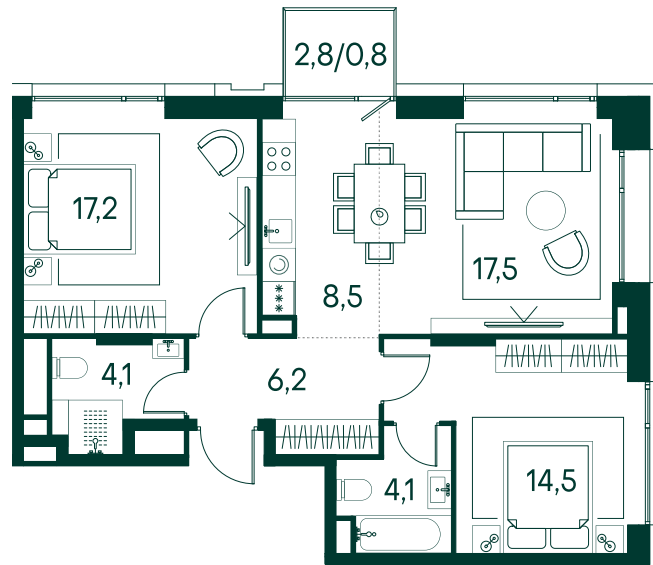

2-спальная № 683

Площадь	72.9 м ²
Квартал	«Вивальди»
Корпус	Строение 7
Этаж	8 из 19
Срок сдачи	2 кв. 2025

ОСОБЕННОСТИ КВАРТИРЫ

- Угловое остекление
- Большая гостиная
- Мастер-спальня
- Большая кухня

37 047 780 ₺