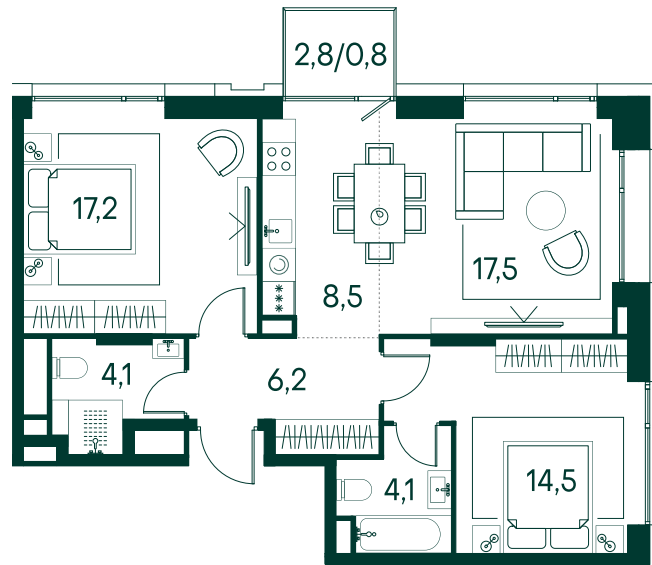

## 2-спальная № 683

Площадь	72.9 м <sup>2</sup>
Квартал	«Вивальди»
Корпус	Строение 7
Этаж	8 из 19
Срок сдачи	2 кв. 2025

### ОСОБЕННОСТИ КВАРТИРЫ

- Угловое остекление
- Большая гостиная
- Мастер-спальня
- Большая кухня

**38 505 780 ₺**

ОТ 392 691 ₺ В МЕСЯЦ В ИПОТЕКУ

### КОРПУС НА ПЛАНЕ