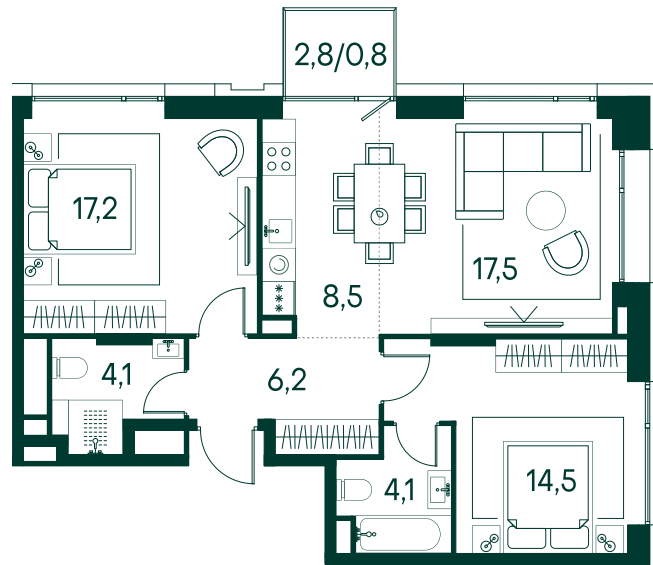

2-спальная № 683

Площадь	72.9 м ²
Квартал	«Вивальди»
Корпус	Строение 7
Этаж	8 из 19
Срок сдачи	2 кв. 2025

ОСОБЕННОСТИ КВАРТИРЫ

- Угловое остекление
- Большая гостиная
- Мастер-спальня
- Большая кухня

37 047 780 ₽